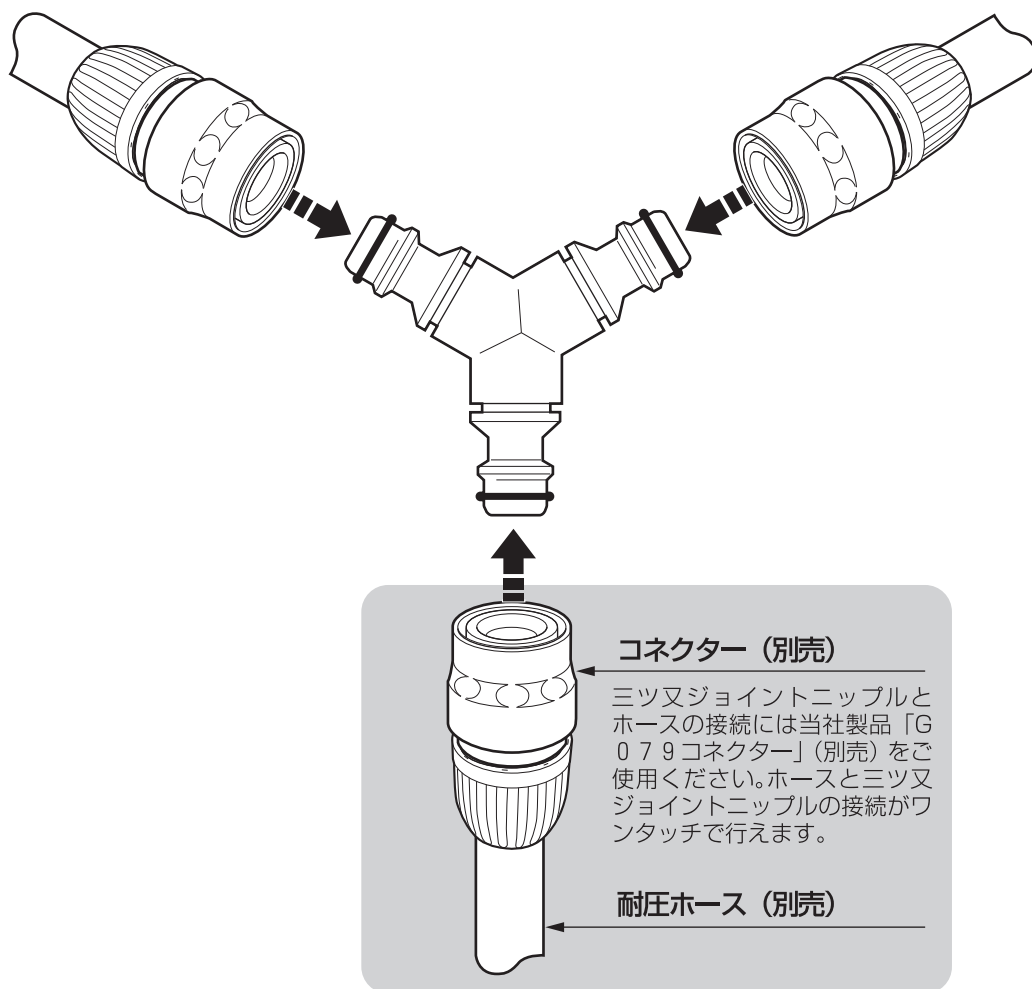

注意

- 万一の水漏れを考え、水漏れによって支障がある場所では使用しないでください。
- 改造しないでください。

破損による水漏れのおそれがあります

- 水圧や凍結による破損防止のため使用後は必ず蛇口を閉め、製品およびホース内の水抜きをしてください。
- プラスチック部分には洗剤、油、ワックス、シンナー、ベンジン等が付着しないようにしてください。

- 2カ所への通水が同時にできるホース用ニップルです。

製品仕様

最大使用可能水圧：0.7MPa(7kgf/cm²)
 原料樹脂：ABS樹脂
 ゴム材料：EPDM

お手入れ、保管について

- 製品が汚れた時は柔らかい布で水拭きしてください。
- 保管の際には直射日光を避けてください。
- 製品に洗剤や油などが付着するとプラスチック部分が割れる場合があります。

■保証期間 お買い上げ日より2年間

保証期間起算のためレシートを大切に保管してください。
 当社の責以外による故障については保証致しかねます。