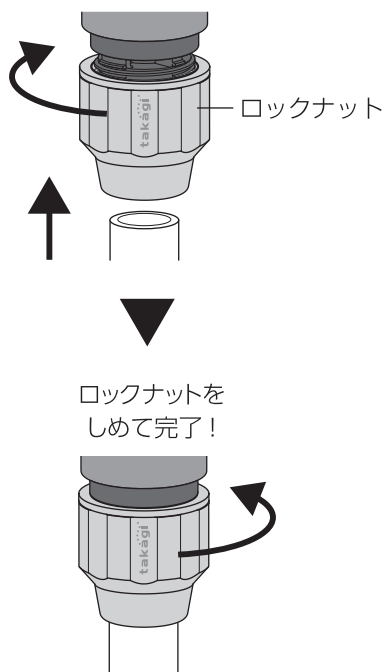

**注意**

- 本品は一般家庭での屋外散水用です。それ以外の目的には使用しないでください。
- 接続用ホースは「耐圧ホース」を使用してください。
- 井戸水で使用しないでください。
- 火気の近くで使用しないでください。
- 使用後は必ず蛇口を閉め製品内部の水を十分に抜いてください。  
(凍結破損防止・製品保護)
- コネクターは全自動洗濯機、食器洗い機などの給排水が自動の機器に使用しないでください。

**ホースの取り付け方**

ロックナットをゆるめて  
ホースを差し込む

**取りはずし方**

スライドリングを持って  
引き抜く。

**製品仕様**

最大使用可能水圧：0.7MPa(7kgf/cm<sup>2</sup>)  
原料樹脂：ABS樹脂、ポリアセタール  
金属材料：ステンレス ゴム材料：EPDM  
適合ホース：内径12-15mm、外径21mmまで

**お手入れ、保管について**

- 製品が汚れた時は柔らかい布で水拭きしてください。
- 保管の際には直射日光を避けてください。
- 製品に洗剤や油などが付着するとプラスチック部分が割れる場合があります。