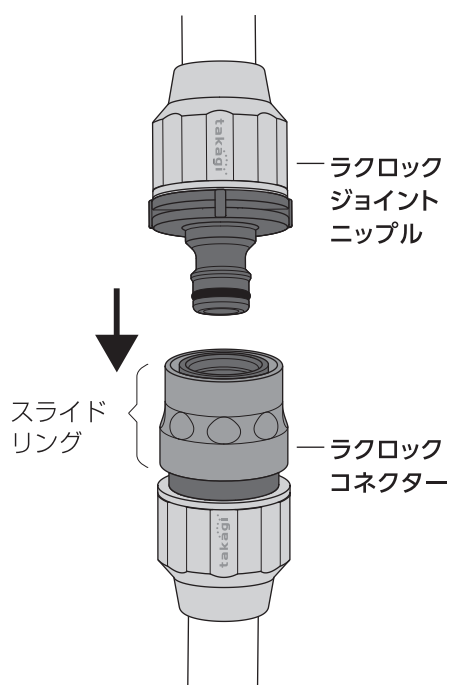

**注意**

- 本品は一般家庭での屋外散水用です。それ以外の目的には使用しないでください。
- 接続用ホースは「耐圧ホース」を使用してください。
- 井戸水で使用しないでください。
- 火気の近くで使用しないでください。
- 使用後は必ず蛇口を閉め製品内部の水を十分に抜いてください。  
(凍結破損防止・製品保護)
- コネクターは全自動洗濯機、食器洗い機などの給排水が自動の機器に使用しないでください。

**ホースの取り付け方**

ロックナットをゆるめて  
ホースを差し込む

**取りはずし方**

スライドリングを持って  
引き抜く。

**製品仕様**

最大使用可能水圧：0.7MPa(7kgf/cm<sup>2</sup>)  
原料樹脂：ABS樹脂、ポリアセタール  
金属材料：ステンレス ゴム材料：EPDM  
適合ホース：内径12-15mm、外径21mmまで

**お手入れ、保管について**

- 製品が汚れた時は柔らかい布で水拭きしてください。
- 保管の際には直射日光を避けてください。
- 製品に洗剤や油などが付着するとプラスチック部分が割れる場合があります。