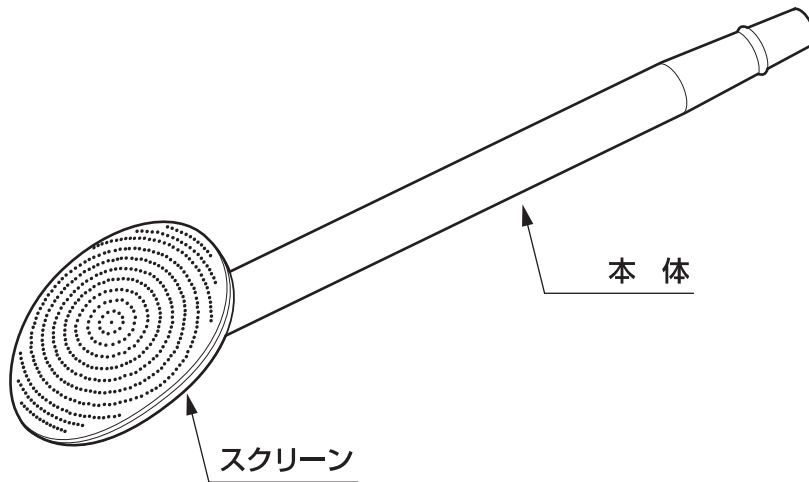

注意

- 本品は園芸散水用です。それ以外の目的には使用しないでください。
- 使用後は必ず蛇口を閉め、製品およびホース内の水抜きをしてください。
- ホースが抜ける場合には、ホースバンドをご使用ください。

適合ホース(内径)

 15mm-18mm

製品仕様

金属材料：しんちゅう

■保証期間 お買い上げ日より2年間

保証期間起算のためレシートを大切に保管してください。
当社の責以外による故障については保証致しかねます。