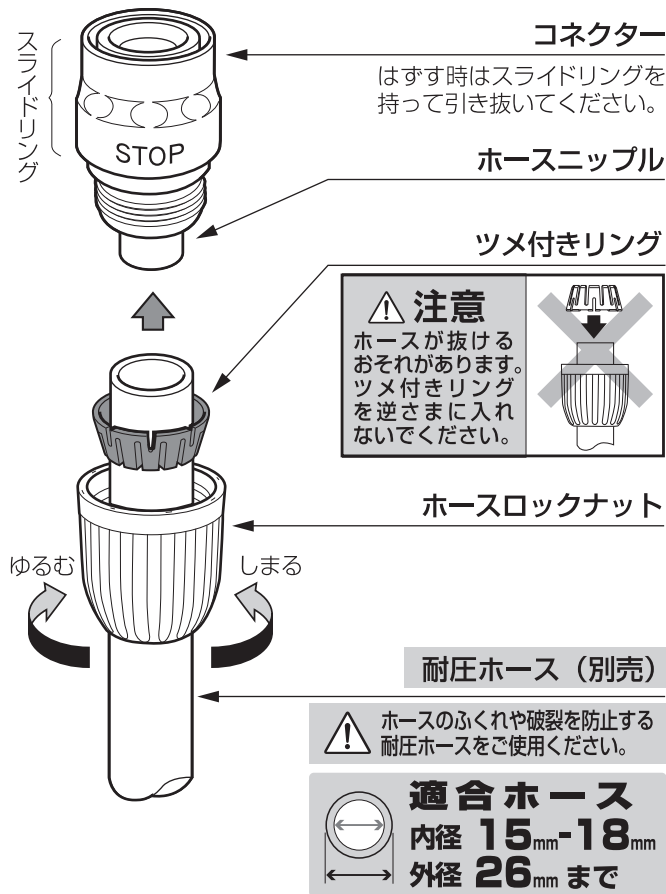

注意

- 本品は一般家庭での屋外散水用です。それ以外の目的には使用しないでください。
  - 改造しないでください。●火気の近くで使用しないでください。●常温以外の水を使用しないでください。
- 破損による水漏れのおそれがあります**
- ストップコネクターで水を止めたままの状態では放置しないでください。使用後は必ず蛇口を閉め、製品内の水抜きをしてください。●凍結破損防止のため、製品内部の水を十分に抜いてください。●全自動洗濯機、食器洗い機などの給排水が自動の機器に使用しないでください。
- 故障のおそれがあります**
- 藻や砂などが製品内部や可動部に入らないようにしてください。

- 大口径ホース(内径 15mm~18mm)のコネクターです。
- ホースと散水ノズル、ホースとホースの接続がワンタッチでできます。
- 当社製品 G040F「ホースジョイントニップル」、【パチット】システムの散水ノズルなどと併用してください。

### 製品仕様

最大使用可能水圧：0.7MPa(7kgf/cm<sup>2</sup>)  
 原料樹脂：ABS樹脂、ポリアセタール  
 金属材料：ステンレス  
 ゴム材料：EPDM、NBR