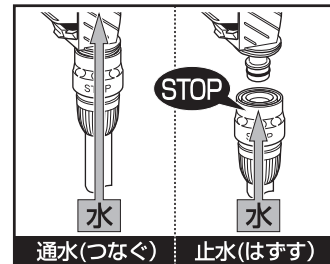

- 大口径ホース(内径 15mm~18mm)のコネクターです。
- ホースと散水ノズル、ホースとホースの接続がワンタッチでできます。
- 当社製品 G040F「ホースジョイントニップル」、【パチット】システムの散水ノズルなどと併用してください。

### 製品仕様

最大使用可能水圧：0.7MPa(7kgf/cm<sup>2</sup>)  
 原料樹脂：ABS樹脂、ポリアセタール  
 金属材料：ステンレス  
 ゴム材料：EPDM、NBR