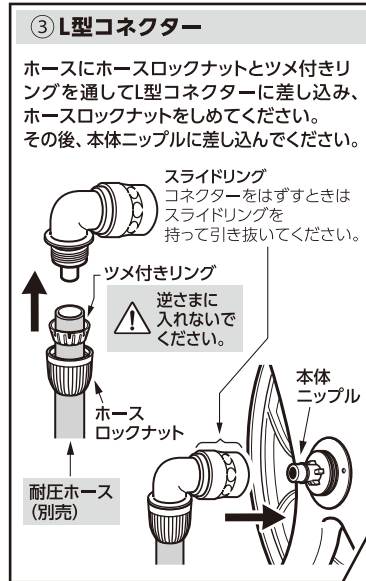

ご使用前にこの取扱説明書の内容をよくお読みのうえ、正しくご使用ください。

オーロラ アルファ II (本体のみ), オーロラ アルファ (本体のみ)

注意

- 本品は一般家庭での屋外散水用です。それ以外の目的には使用しないでください。
- 接続用ホースは「耐圧ホース」を使用してください。
- 使用後は必ず蛇口を閉め製品内部の水を充分に抜いてください。(凍結破損防止・製品保護)
- コネクターは全自動洗濯機、食器洗い機などの給排水が自動の機器に使用しないでください。
- 井戸水で使用しないでください。
- 火気の近くで使用しないでください。
- 常温以外の水を使用しないでください。

適合ホースサイズ	ホース巻き取り長さ
内径 12-15mm 外径 21mmまで	内径12mmの場合…20mまで 内径15mmの場合…15mまで

— 製品のお手入れ、保管について —

- 製品が汚れた時は柔らかい布で水拭きしてください。
- 保管の際には直射日光を避けてください。
- 製品に洗剤や油などが付着するとプラスチック部分が割れる場合があります。

製品仕様

最大使用可能水圧：0.7MPa (7kgf/cm²)
 原料樹脂：ポリプロピレン、ポリアセタール、ABS 樹脂
 ゴム材料：EPDM、NBR 金属材料：ステンレス