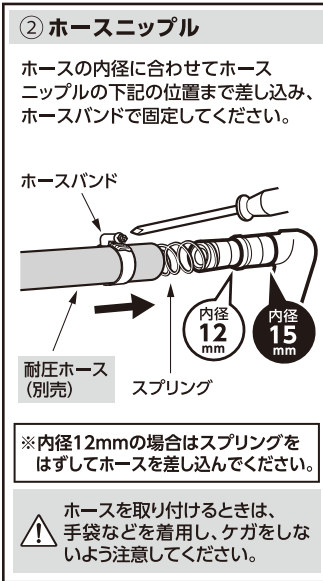

ご使用前にこの取扱説明書の内容をよくお読みのうえ、正しくご使用ください。

オーロラ アルファ II (本体のみ), オーロラ アルファ (本体のみ)

注意

- 本品は一般家庭での屋外散水用です。それ以外の目的には使用しないでください。
- 接続用ホースは「耐圧ホース」を使用してください。
- 使用後は必ず蛇口を閉め製品内部の水を充分に抜いてください。(凍結破損防止・製品保護)
- コネクターは全自動洗濯機、食器洗い機などの給排水が自動の機器に使用しないでください。
- 井戸水で使用しないでください。
- 火気の近くで使用しないでください。
- 常温以外の水を使用しないでください。

適合ホースサイズ	ホース巻き取り長さ
内径 12-15mm 外径 21mmまで	内径12mmの場合…20mまで 内径15mmの場合…15mまで

— 製品のお手入れ、保管について —

- 製品が汚れた時は柔らかい布で水拭きしてください。
- 保管の際には直射日光を避けてください。
- 製品に洗剤や油などが付着するとプラスチック部分が割れる場合があります。

製品仕様

最大使用可能水圧：0.7MPa (7kgf/cm²)
 原料樹脂：ポリプロピレン、ポリアセタール、ABS 樹脂
 ゴム材料：EPDM、NBR 金属材料：ステンレス