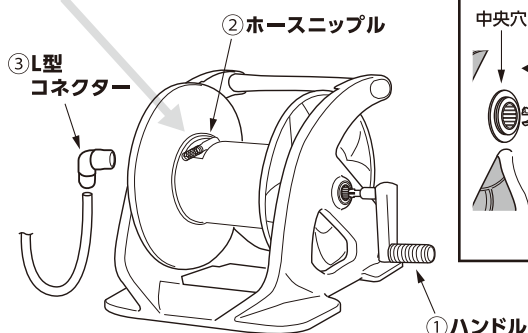

ご使用前にこの取扱説明書の内容をよくお読みのうえ、正しくご使用ください。

オーロラ アルファ II (本体のみ), オーロラ アルファ (本体のみ)

注意

- 本品は一般家庭での屋外散水用です。それ以外の目的には使用しないでください。
- 接続用ホースは「耐圧ホース」を使用してください。
- 使用後は必ず蛇口を閉め製品内部の水を充分に抜いてください。(凍結破損防止・製品保護)
- コネクターは全自動洗濯機、食器洗い機などの給排水が自動の機器に使用しないでください。
- 井戸水で使用しないでください。
- 火気の近くで使用しないでください。
- 常温以外の水を使用しないでください。

適合ホースサイズ	ホース巻き取り長さ
内径 12-15mm 外径 21mmまで	内径12mmの場合…20mまで 内径15mmの場合…15mまで

— 製品のお手入れ、保管について —

- 製品が汚れた時は柔らかい布で水拭きしてください。
- 保管の際には直射日光を避けてください。
- 製品に洗剤や油などが付着するとプラスチック部分が割れる場合があります。

製品仕様

最大使用可能水圧：0.7MPa (7kgf/cm²)
 原料樹脂：ポリプロピレン、ポリアセタール、ABS 樹脂
 ゴム材料：EPDM、NBR 金属材料：ステンレス