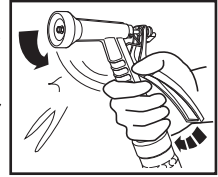

**注意**

- 本品は一般家庭での屋外散水用です。それ以外の目的には使用しないでください。●改造しないでください。
- 火気の近くで使用しないでください。
- 破損による水漏れのおそれがあります**
- ノズルで水を止めたままの状態では放置しないでください。使用後は必ず蛇口を閉め、製品およびホース内の水抜きをしてください。●凍結破損防止のため製品内部の水を十分に抜いてください。ノズルのレバーを握った状態で上下に振って水をきり保管してください。(右図)●コネクターは全自動洗濯機、食器洗い機などの給排水が自動の機器に使用しないでください。
- 故障のおそれがあります**●藻や砂などが製品内部や作動部に入らないようにしてください。

- レバー操作で、キリからストレートまで水の出方が自在に調節できるノズルです。
- 庭の水まき、植木のお手入れ、洗車などに便利です。

**製品仕様**

最大使用可能水圧：0.7MPa(7kgf/ cm<sup>2</sup>)  
 原料樹脂：ABS樹脂、塩化ビニル樹脂、ポリアセタール、エラストマー  
 金属材料：亜鉛合金、メッキ(クロム)、真鍮、ステンレス、鋼  
 ゴム材料：NBR、EPDM

**お手入れ、保管について**