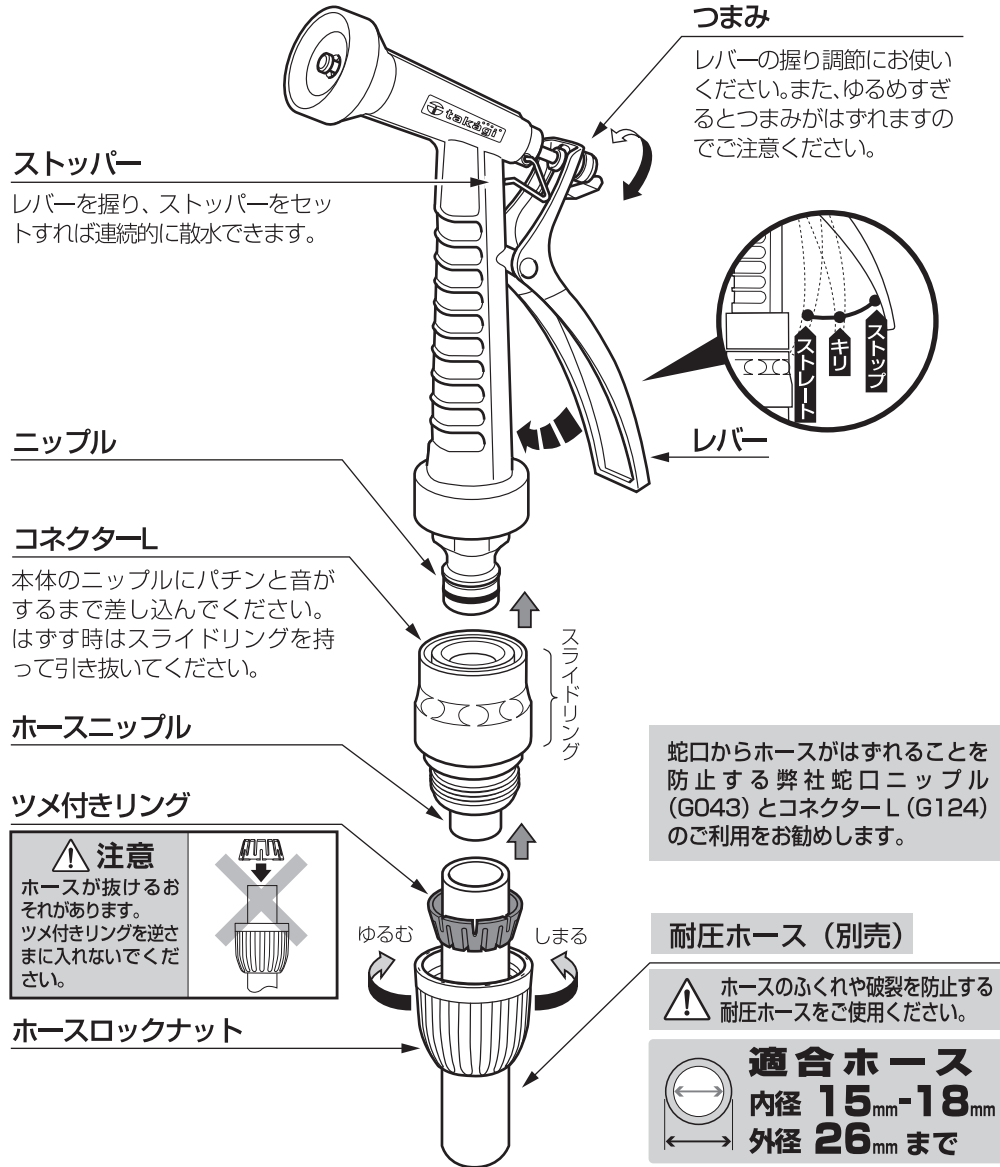

**注意**

- 本品は一般家庭での屋外散水用です。それ以外の目的には使用しないでください。●改造しないでください。
- 火気の近くで使用しないでください。
- 破損による水漏れのおそれがあります**
- ノズルで水を止めたままの状態では放置しないでください。使用後は必ず蛇口を閉め、製品およびホース内の水抜きをしてください。●凍結破損防止のため製品内部の水を十分に抜いてください。ノズルのレバーを握った状態で上下に振って水をきり保管してください。(右図)●コネクターは全自動洗濯機、食器洗い機などの給排水が自動の機器に使用しないでください。
- 故障のおそれがあります**●藻や砂などが製品内部や作動部に入らないようにしてください。

- レバー操作で、キリからストレートまで水の出方が自在に調節できるノズルです。
- 庭の水まき、植木のお手入れ、洗車などに便利です。

**製品仕様**

最大使用可能水圧：0.7MPa(7kgf/ cm<sup>2</sup>)  
 原料樹脂：ABS樹脂、塩化ビニル樹脂、ポリアセタール、エラストマー  
 金属材料：亜鉛合金、メッキ(クロム)、真鍮、ステンレス、鋼  
 ゴム材料：NBR、EPDM

**お手入れ、保管について**