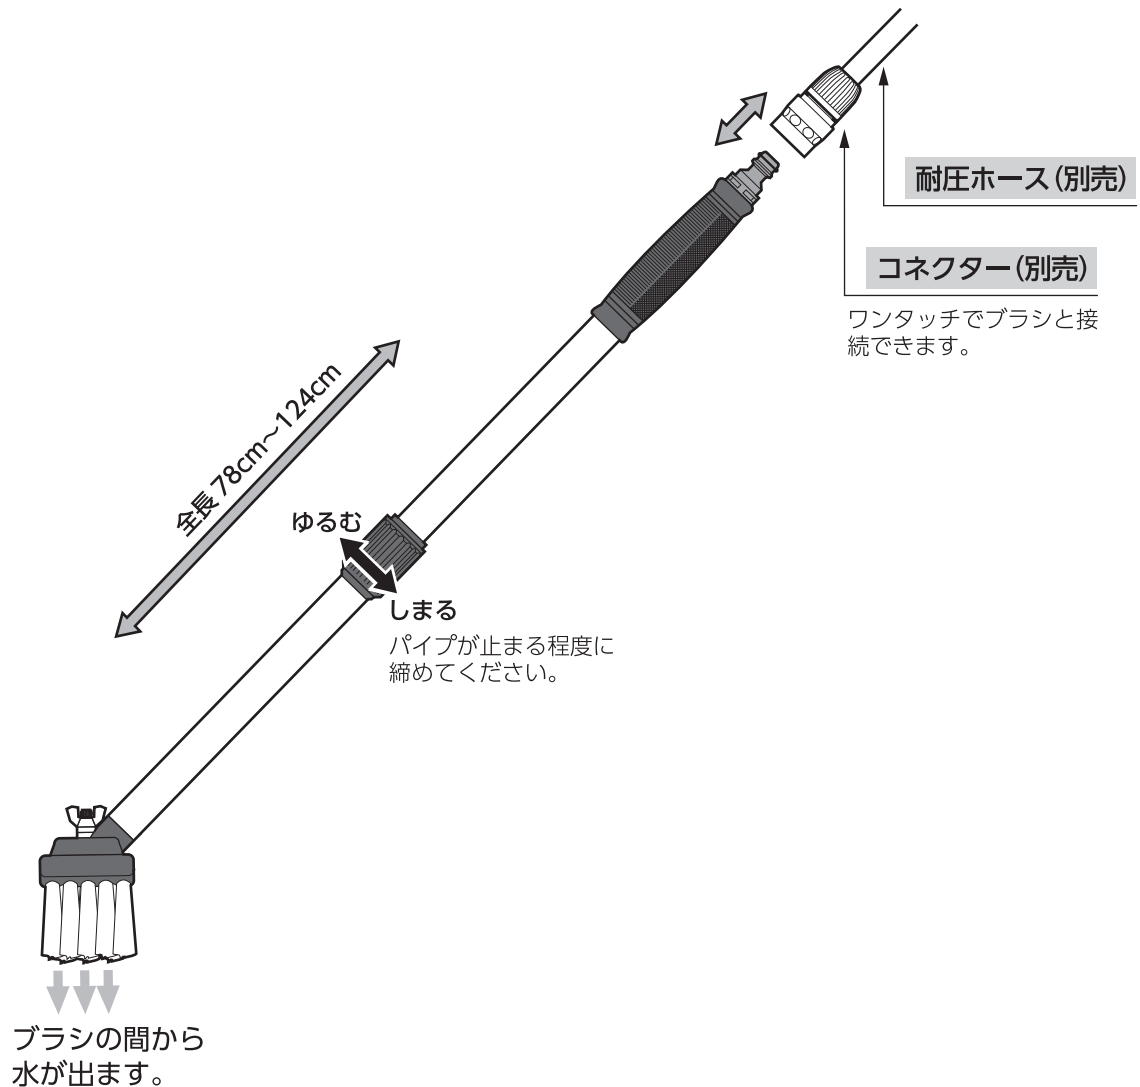

注意

- 本品は、洗車用です。水以外のものは通さないでください。
- 水圧および冬期の凍結による破損や水漏れ防止のため、使わない時は必ず蛇口を閉め、製品およびホース内の水を十分に抜いてください。
- 車のボディが傷つくおそれがあります。強くこすらないでください。

製品仕様

原料樹脂：PET、ポリエチレン
 金属材料：鋼
 ゴム材料：EPDM

■保証期間 お買い上げ日より2年間

保証期間起算のためレシートを大切に保管してください。
 当社の責以外による故障については保証致しかねます。