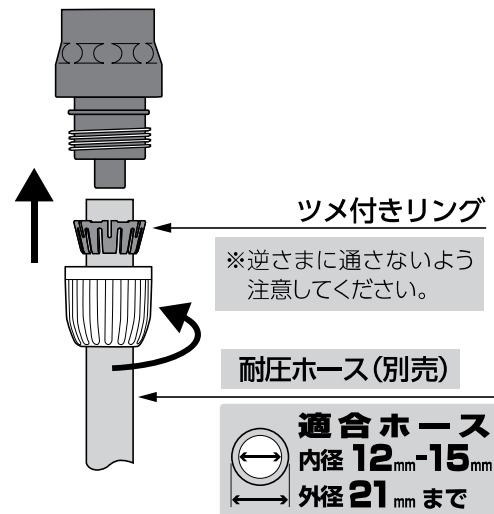

レバーロックの使い方

① 通水

レバーを握るとストッパーが上がりロックする

② 止水

レバーを一度軽く握るとストッパーが下がり離すとロック解除する

③ 使わないとき

図の位置にストッパーを収納する

ホースの取り付け方

コネクターの取りはずし方

製品仕様

最大使用可能水圧：0.7MPa(7kgf/cm²)
 原料樹脂：ABS樹脂、ポリアセタール
 ポリプロピレン、塩化ビニル樹脂
 金属材料：ステンレス、アルミニウム
 ゴム材料：EPDM、NBR

お手入れ、保管について

- 製品が汚れた時は柔らかい布で水拭きしてください。
- 保管の際には直射日光を避けてください。
- 製品に洗剤や油などが付着するとプラスチック部分が割れる場合があります。