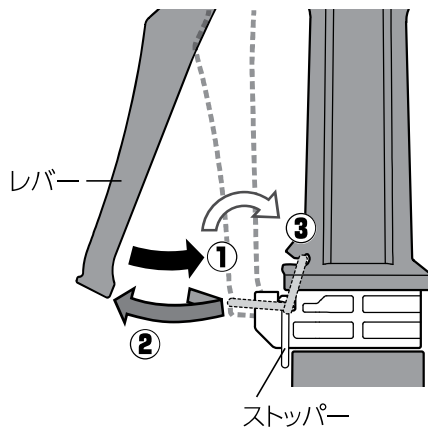

レバーロックの使い方

① 通水

レバーを握るとストッパーが上がりロックする

② 止水

レバーを一度軽く握るとストッパーが下がり離すとロック解除する

③ 使わないとき

図の位置にストッパーを収納する

ホースの取り付け方

コネクターの取りはずし方

製品仕様

最大使用可能水圧：0.7MPa(7kgf/cm²)
 原料樹脂：ABS樹脂、ポリアセタール
 ポリプロピレン、塩化ビニル樹脂
 金属材料：ステンレス、アルミニウム
 ゴム材料：EPDM、NBR

お手入れ、保管について

- 製品が汚れた時は柔らかい布で水拭きしてください。
- 保管の際には直射日光を避けてください。
- 製品に洗剤や油などが付着するとプラスチック部分が割れる場合があります。