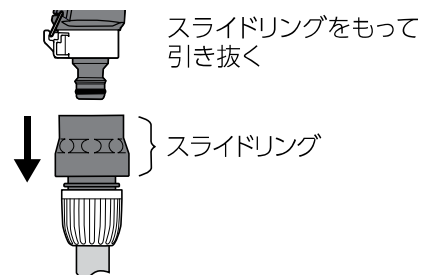

レバーロックの使い方

① 通水

レバーを握るとストッパーが上がりロックする

② 止水

レバーを一度軽く握るとストッパーが下がり離すとロック解除する

③ 使わないとき

図の位置にストッパーを収納する

ホースの取り付け方

コネクターの取りはずし方

製品仕様

最大使用可能水圧：0.7MPa(7kgf/cm²)
 原料樹脂：ABS樹脂、ポリアセタール
 ポリプロピレン、塩化ビニル樹脂
 金属材料：ステンレス、アルミニウム
 ゴム材料：EPDM、NBR

お手入れ、保管について

- 製品が汚れた時は柔らかい布で水拭きしてください。
- 保管の際には直射日光を避けてください。
- 製品に洗剤や油などが付着するとプラスチック部分が割れる場合があります。