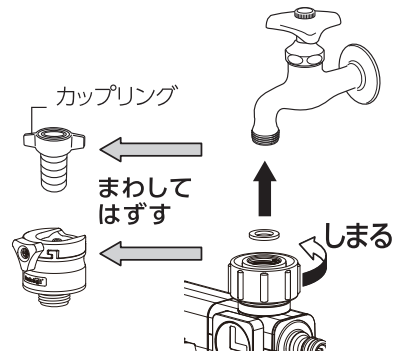

注意

- 本品は一般家庭での屋外散水用です。それ以外の目的には使用しないでください。
- 井戸水で使用しないでください。
- 火気の近くで使用しないでください。
- 使用後は必ず蛇口を閉め製品内部の水を充分に抜いてください。(凍結破損防止・製品保護)

適合蛇口

蛇口外径
16-18mm

万能ホーム水栓
(呼び径13)

横水栓

自在水栓

カップリング付横水栓(G1/2)

カップリング付横水栓の場合

取り付け上の注意

横水栓の場合、はずれるおそれがあるため蛇口の角部分にネジをあてないでください。

通水方向の切り替え

本体向きの調整

水形の切り替え

通水角度の調整

製品仕様

最大使用可能水圧：0.7MPa(7kgf/cm²)
 原料樹脂：ABS樹脂、ポリアセタール、ポリプロピレン
 金属材料：ステンレス
 ゴム材料：EPDM、NBR

お手入れ、保管について

- 製品が汚れた時は柔らかい布で水拭きしてください。
- 保管の際には直射日光を避けてください。
- 製品に洗剤や油などが付着するとプラスチック部分が割れる場合があります。

保証期間 お買い上げ日より2年間

保証期間起算のためシートまたは納品書を大切に保管してください。当社の責以外による故障については保証致しかねます。