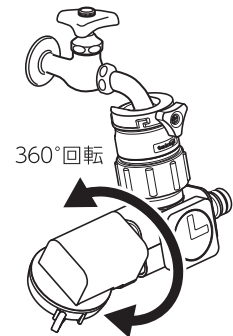

カップリング付横水栓の場合

取り付け上の注意

横水栓の場合、はずれるおそれがあるため蛇口の角部分にネジをあてないでください。

通水方向の切り替え

本体向きの調整

水形の切り替え

通水角度の調整

製品仕様

最大使用可能水圧：0.7MPa(7kgf/cm²)
 原料樹脂：ABS樹脂、ポリアセタール、ポリプロピレン
 金属材料：ステンレス
 ゴム材料：EPDM、NBR

お手入れ、保管について

- 製品が汚れた時は柔らかい布で水拭きしてください。
- 保管の際には直射日光を避けてください。
- 製品に洗剤や油などが付着するとプラスチック部分が割れる場合があります。

保証期間 お買い上げ日より2年間

保証期間起算のためシートまたは納品書を大切に保管してください。当社の責以外による故障については保証致しかねます。