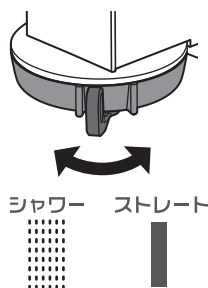

カップリング付横水栓の場合

取り付け上の注意

横水栓の場合、はずれるおそれがあるため蛇口の角部分にネジをあてないでください。

通水方向の切り替え

本体向きの調整

水形の切り替え

通水角度の調整

製品仕様

最大使用可能水圧：0.7MPa(7kgf/cm²)
 原料樹脂：ABS樹脂、ポリアセタール、ポリプロピレン
 金属材料：ステンレス
 ゴム材料：EPDM、NBR

お手入れ、保管について

- 製品が汚れた時は柔らかい布で水拭きしてください。
- 保管の際には直射日光を避けてください。
- 製品に洗剤や油などが付着するとプラスチック部分が割れる場合があります。

保証期間 お買い上げ日より2年間

保証期間起算のためシートまたは納品書を大切に保管してください。当社の責以外による故障については保証致しかねます。