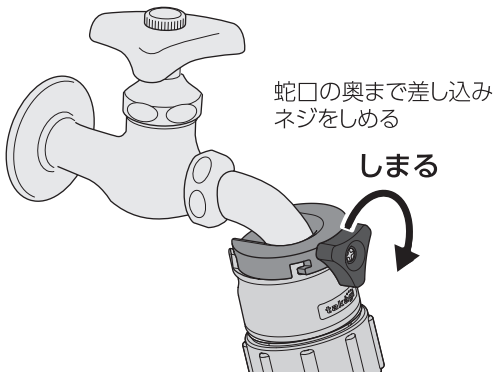

注意

- 本品は一般家庭での屋外散水用です。それ以外の目的には使用しないでください。
- 井戸水で使用しないでください。
- 火気の近くで使用しないでください。
- 使用後は必ず蛇口を閉め製品内部の水を充分に抜いてください。(凍結破損防止・製品保護)

適合蛇口

蛇口外径
16-18mm

万能ホーム水栓
(呼び径13)

横水栓

自在水栓

カップリング付横水栓(G1/2)

カップリング付横水栓の場合

取り付け上の注意

横水栓の場合、はずれるおそれがあるため蛇口の角部分にネジをあてないでください。

通水方向の切り替え

本体向きの調整

水形の切り替え

通水角度の調整

製品仕様

最大使用可能水圧：0.7MPa(7kgf/cm²)
 原料樹脂：ABS樹脂、ポリアセタール、ポリプロピレン
 金属材料：ステンレス
 ゴム材料：EPDM、NBR

お手入れ、保管について

- 製品が汚れた時は柔らかい布で水拭きしてください。
- 保管の際には直射日光を避けてください。
- 製品に洗剤や油などが付着するとプラスチック部分が割れる場合があります。

保証期間 お買い上げ日より2年間

保証期間起算のためシートまたは納品書を大切に保管してください。当社の責以外による故障については保証致しかねます。