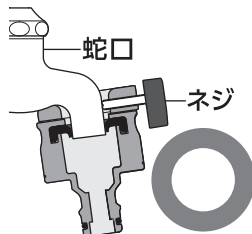

注意

- 本品は一般家庭での屋外散水用です。それ以外の目的には使用しないでください。
- 井戸水で使用しないでください。
- 火気の近くで使用しないでください。
- 使用後は必ず蛇口を閉め製品内部の水を充分に抜いてください。(凍結破損防止・製品保護)

適合蛇口

蛇口外径
16-18mm

万能ホーム水栓
(呼び径13)

横水栓

自在水栓

カップリング付横水栓(G1/2)

カップリング付横水栓の場合

取り付け上の注意

横水栓の場合、はずれるおそれがあるため蛇口の角部分にネジをあてないでください。

通水方向の切り替え

本体向きの調整

水形の切り替え

通水角度の調整

製品仕様

最大使用可能水圧：0.7MPa(7kgf/cm²)
 原料樹脂：ABS樹脂、ポリアセタール、ポリプロピレン
 金属材料：ステンレス
 ゴム材料：EPDM、NBR

お手入れ、保管について

- 製品が汚れた時は柔らかい布で水拭きしてください。
- 保管の際には直射日光を避けてください。
- 製品に洗剤や油などが付着するとプラスチック部分が割れる場合があります。

保証期間 お買い上げ日より2年間

保証期間起算のためシートまたは納品書を大切に保管してください。当社の責以外による故障については保証致しかねます。