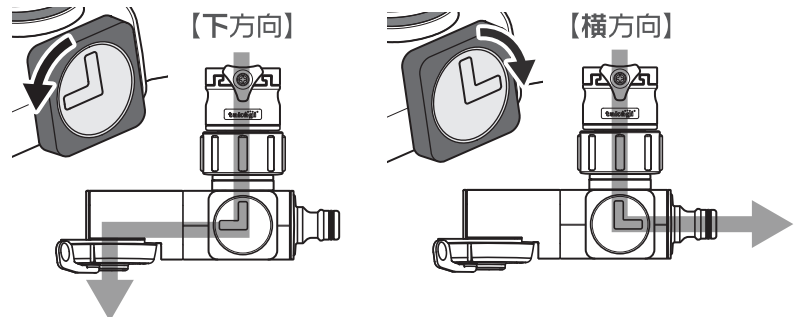

カップリング付横水栓の場合

取り付け上の注意

横水栓の場合、はずれるおそれがあるため蛇口の角部分にネジをあてないでください。

通水方向の切り替え

本体向きの調整

水形の切り替え

通水角度の調整

製品仕様

最大使用可能水圧：0.7MPa(7kgf/cm²)
 原料樹脂：ABS樹脂、ポリアセタール、ポリプロピレン
 金属材料：ステンレス
 ゴム材料：EPDM、NBR

お手入れ、保管について

- 製品が汚れた時は柔らかい布で水拭きしてください。
- 保管の際には直射日光を避けてください。
- 製品に洗剤や油などが付着するとプラスチック部分が割れる場合があります。

保証期間 お買い上げ日より2年間

保証期間起算のためシートまたは納品書を大切に保管してください。当社の責以外による故障については保証致しかねます。