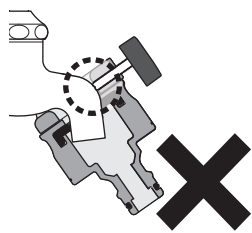

注意

- 本品は一般家庭での屋外散水用です。それ以外の目的には使用しないでください。
- 井戸水で使用しないでください。
- 火気の近くで使用しないでください。
- 使用後は必ず蛇口を閉め製品内部の水を充分に抜いてください。(凍結破損防止・製品保護)

適合蛇口

蛇口外径
16-18mm

万能ホーム水栓
(呼び径13)

横水栓

自在水栓

カップリング付横水栓(G1/2)

カップリング付横水栓の場合

取り付け上の注意

横水栓の場合、はずれるおそれがあるため蛇口の角部分にネジをあてないでください。

通水方向の切り替え

本体向きの調整

水形の切り替え

通水角度の調整

製品仕様

最大使用可能水圧：0.7MPa(7kgf/cm²)
 原料樹脂：ABS樹脂、ポリアセタール、ポリプロピレン
 金属材料：ステンレス
 ゴム材料：EPDM、NBR

お手入れ、保管について

- 製品が汚れた時は柔らかい布で水拭きしてください。
- 保管の際には直射日光を避けてください。
- 製品に洗剤や油などが付着するとプラスチック部分が割れる場合があります。

保証期間 お買い上げ日より2年間

保証期間起算のためシートまたは納品書を大切に保管してください。当社の責以外による故障については保証致しかねます。