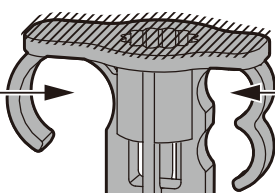

# 取扱説明書

GKA101 兼用ホルダー

本品は“簡単水やりシステム”シリーズの専用パーツです。  
※必ず専用パーツ(別売品)と接続してください。

注意

- 本品は一般家庭での屋外散水用です。それ以外の目的には使用しないでください。
- 火気の近くで使用しないでください。
- 改造しないでください。

### 破損の原因になります

- 本品を無理に差し込まないでください。小石など異物や構造物などに接触する可能性がある場合は注意して設置してください。

### 植物を傷つけるおそれがあります

- 植物に近づけすぎないように設置してください。

9mm水やりホース  
(別売品)を通せます。

4mm水やりホース(別売品)、  
点滴チューブスリム(別売品)  
を通せます。

土にこのあたりまで  
差し込みます。

地面が浅い場合は、ニッパーなどの工具で本品先端(▷印から先端にかけて)を切断して長さを調節してください。

※土が硬い場合は、柔らかくほぐした後、差し込んでください。