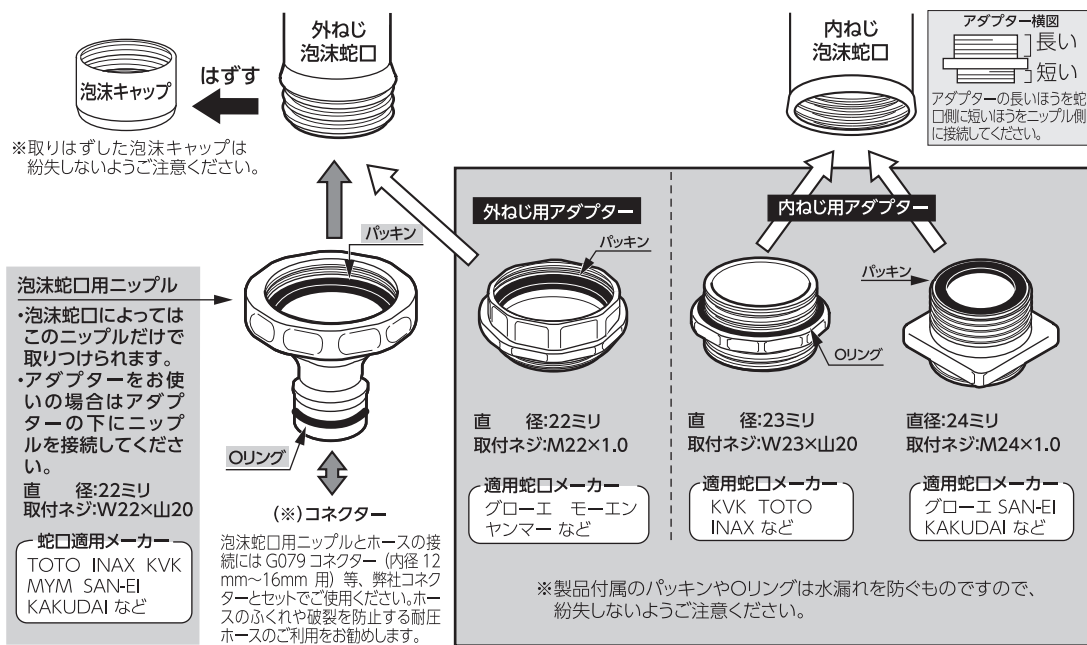

- 改造しないでください。
- 破損による水漏れのおそれがあります**
- 水圧や凍結による破損防止のため使用後は必ず蛇口を閉め、製品およびホース内の水抜きをしてください。
- 全自動洗濯機、食器洗い機などの給排水が自動の機器に使用しないでください。

- 泡沫蛇口とホースの接続に使用します。今まで困難だった泡沫蛇口とホースの接続が簡単にできます。
- 付属のアダプターはお使いの蛇口のタイプに合わせてご使用ください。
- ホースと泡沫蛇口用ニップルの接続には別売の「G079/コネクター」や「G124/コネクターL」等が必要です。

食品衛生試験合格品

【取り付け方法】

泡沫蛇口の泡沫キャップをはずし、お使いの蛇口のタイプに合わせてニップルのみ、もしくはアダプターを選んで取りつけてください。

- 蛇口の種類によっては一部取りつかない蛇口がありますのでご了承ください。

【取りはずし方法】

アダプターやニップルを取りはずす際に固い場合があります。その場合は製品を柔らかい布で包み、その上からレンチなどを使って取りはずしてください。

製品仕様

最大使用可能水圧：0.7MPa(7kgf/cm²)
原料樹脂：ポリアセタール
ゴム材料：EPDM