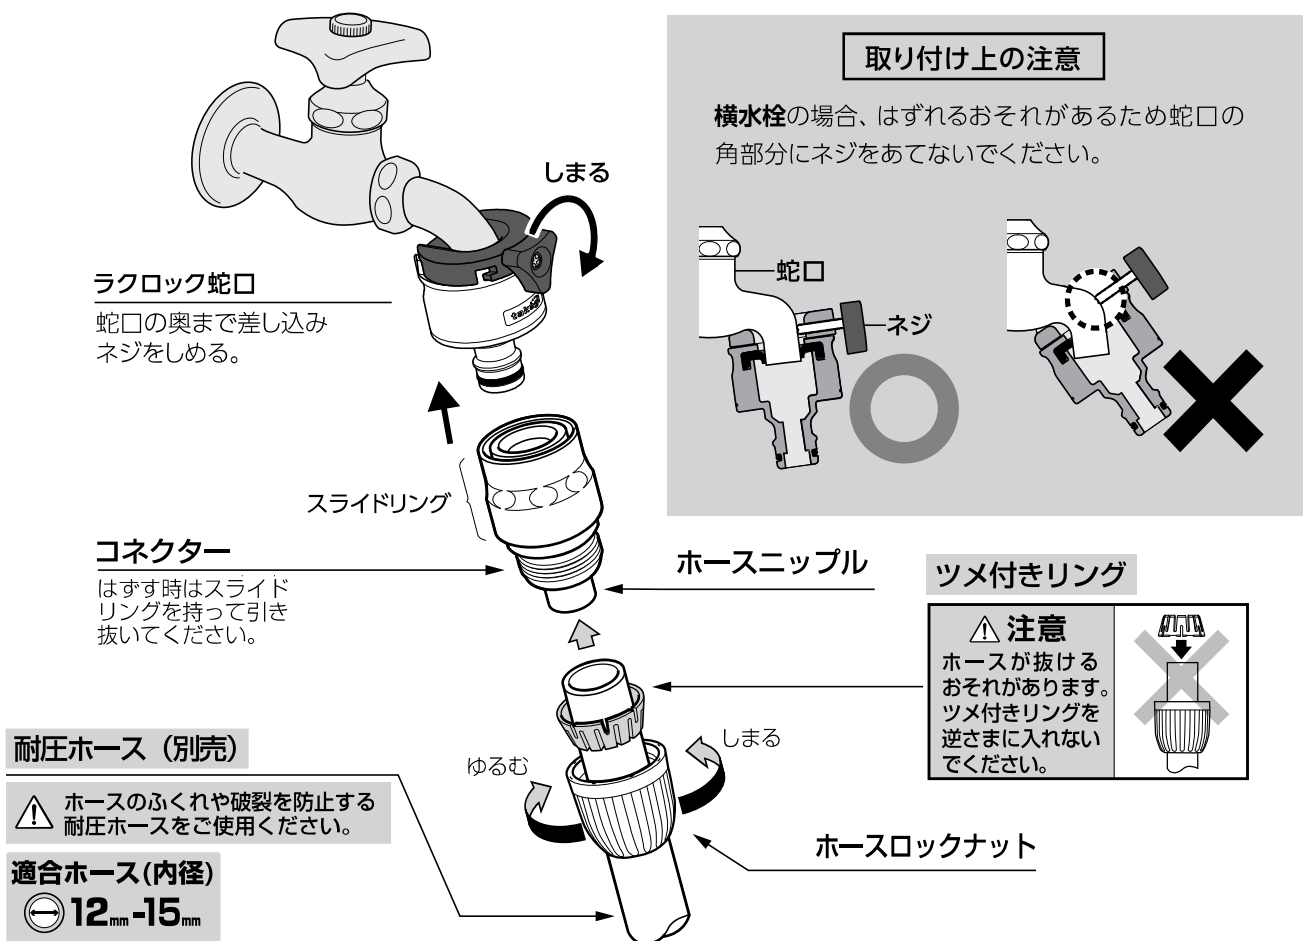

注意

- 本品は一般家庭での屋外散水用です。それ以外の目的には使用しないでください。
- 接続用ホースは「耐圧ホース」を使用してください。
- 井戸水で使用しないでください。
- 火気の近くで使用しないでください。
- 使用後は必ず蛇口を閉め製品内部の水を十分に抜いてください。
(凍結破損防止・製品保護)
- コネクターは全自動洗濯機、食器洗い機などの給排水が自動の機器に使用しないでください。

製品仕様

最大使用可能水圧：0.7MPa(7kgf/cm²)
 原料樹脂：ABS樹脂、ポリアセタール
 金属材料：ステンレス ゴム材料：EPDM
 適合ホース：内径 12-15mm、外径 21mm まで

お手入れ、保管について

- 製品が汚れた時は柔らかい布で水拭きしてください。
- 保管の際には直射日光を避けてください。
- 製品に洗剤や油などが付着するとプラスチック部分が割れる場合があります。

保証期間 お買い上げ日より2年間