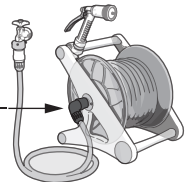

- 弊社製品 G043「蛇口ニップル」、G040「ホースジョイントニップル」、【パチット】システムの散水ノズル等と併用してください。
- ホースと蛇口および、ホースとホースの接続、とりはずしがワンタッチでできます。

弊社製品「ホースリールオーロラ」のL型コネクターの取り替え部品として使用できます。

L型コネクター

### 製品仕様

最大使用可能水圧：0.7MPa(7kgf/cm<sup>2</sup>)  
 原料樹脂：ABS樹脂、ポリアセタール  
 ゴム材料：EPDM  
 金属材料：ステンレス