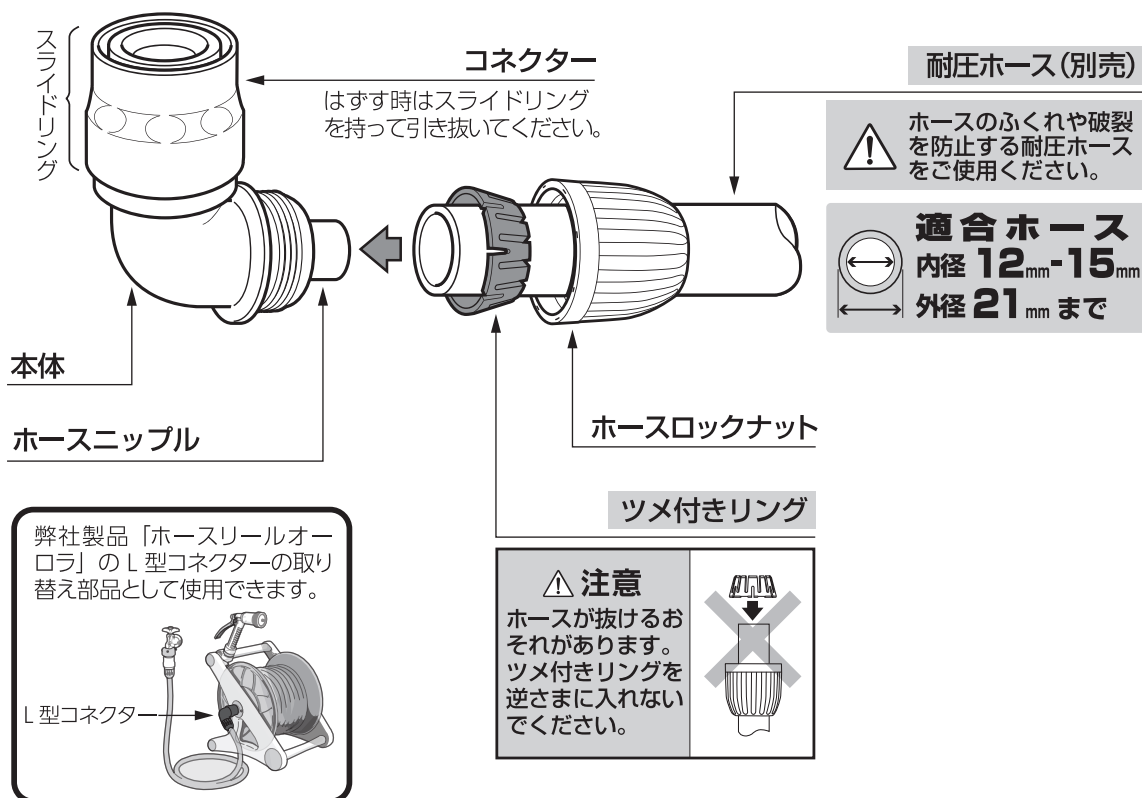

注意

- 万一の水漏れを考え、水漏れによって支障がある場所では使用しないでください。
- 改造しないでください。
- 破損による水漏れのおそれがあります**
- 水圧や凍結による破損防止のため使用後は必ず蛇口を閉め、製品およびホース内の水抜きをしてください。
- プラスチック部分には洗剤、油、ワックス、シンナー、ベンジン等が付着しないようにしてください。
- 全自動洗濯機、食器洗い機などの給排水が自動の機器に使用しないでください。
- 故障の恐れがあります**
- 藻や砂などが製品内部に入らないようにしてください。

- 弊社製品 G043「蛇口ニップル」、G040「ホースジョイントニップル」、【パチット】システムの散水ノズル等と併用してください。
- ホースと蛇口および、ホースとホースの接続、とりはずしがワンタッチでできます。

弊社製品「ホースリールオーロラ」のL型コネクターの取り替え部品として使用できます。

L型コネクター

### 製品仕様

最大使用可能水圧：0.7MPa(7kgf/cm<sup>2</sup>)  
 原料樹脂：ABS樹脂、ポリアセタール  
 ゴム材料：EPDM  
 金属材料：ステンレス