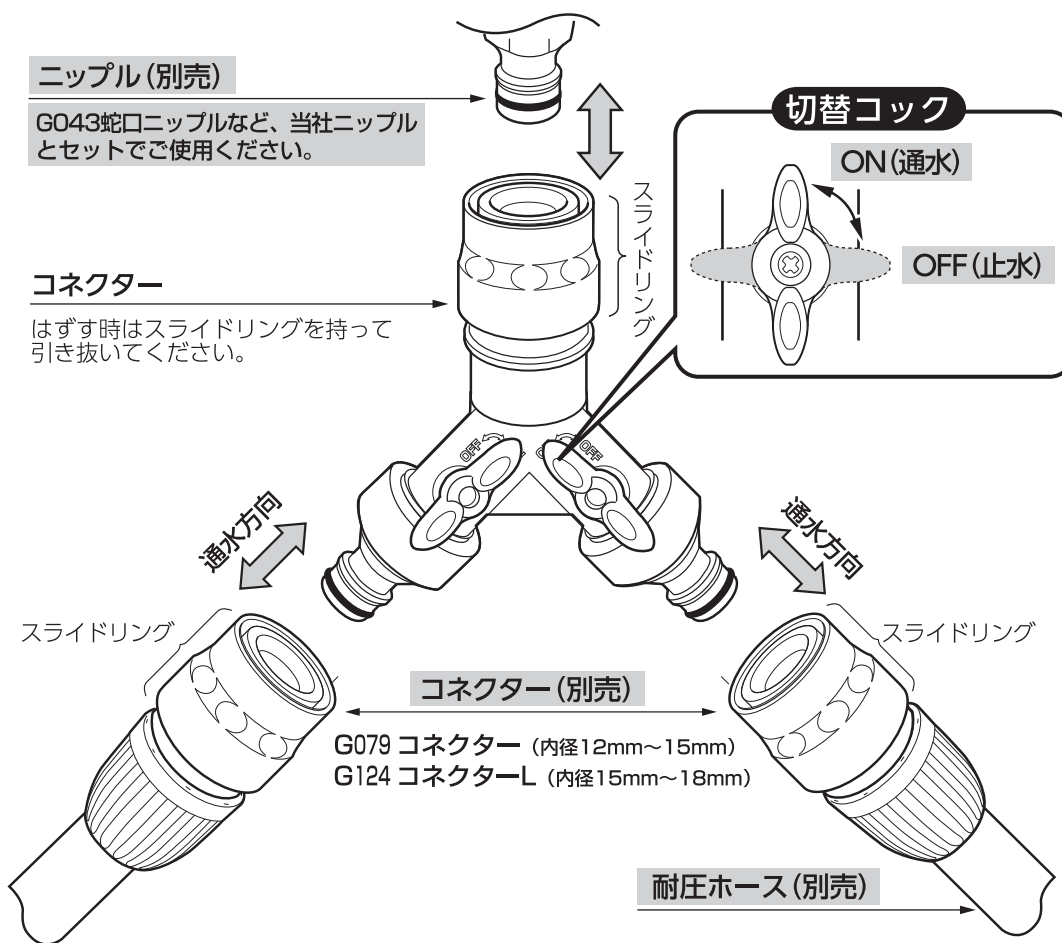

注意

- 本品は一般家庭での屋外散水用です。それ以外の目的には使用しないでください。
 - 接続用ホースは「耐圧ホース」を使用してください。●火気の近くで使用しないでください。
 - 常温以外の水を使用しないでください。●井戸水で使用しないでください。
- 破損による水漏れのおそれがあります**
- 使用後は必ず蛇口を閉め製品内部の水を十分に抜いてください。(凍結破損防止・製品保護)
 - コネクターは全自動洗濯機、食器洗い機などの給排水が自動の機器に使用しないでください。

製品仕様

最大使用可能水圧：0.7MPa(7kgf/cm²)
 原料樹脂：ABS樹脂、ポリアセタール
 金属材料：ステンレス
 ゴム材料：EPDM、NBR

お手入れ、保管について

- 製品が汚れた時は柔らかい布で水拭きしてください。
- 保管の際には直射日光を避けてください。
- 製品に洗剤や油などが付着するとプラスチック部分が割れる場合があります。

保証期間 お買い上げ日より2年間

保証期間起算のためレシートを大切に保管してください。
 当社の責以外による故障については保証致しかねます。