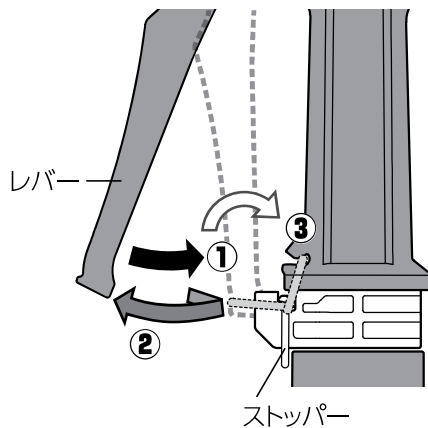

注意

- ●本品は一般家庭での屋外散水用です。それ以外の目的には使用しないでください。
- ●使用後は必ず蛇口を閉め製品内部の水を十分に抜いてください。(凍結破損防止・製品保護)
- ●接続用ホースは「耐圧ホース」を使用してください。
- ●コネクターは全自動洗濯機、食器洗い機などの給排水が自動の機器に使用しないでください。
- ●井戸水で使用しないでください。
- ●火気の近くで使用しないでください。
- ●常温以外の水を使用しないでください。

レバーロックの使い方

① 通水

レバーを握るとストッパーが上がりロックする

② 止水

レバーを一度軽く握るとストッパーが下がり離すとロック解除する

③ 使わないとき

図の位置にストッパーを収納する