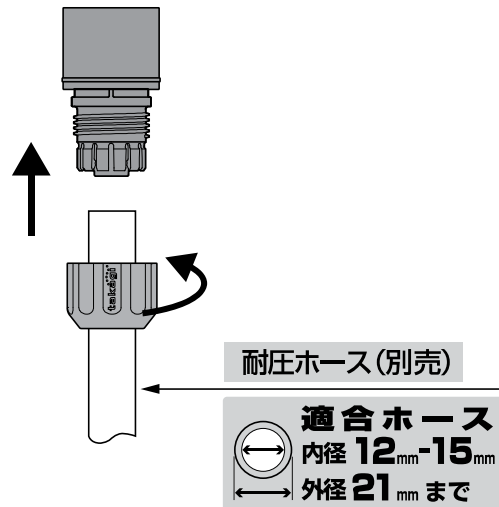

注意

- ●本品は一般家庭での屋外散水用です。それ以外の目的には使用しないでください。
- ●使用後は必ず蛇口を閉め製品内部の水を十分に抜いてください。(凍結破損防止・製品保護)
- ●接続用ホースは「耐圧ホース」を使用してください。
- ●コネクターは全自動洗濯機、食器洗い機などの給排水が自動の機器に使用しないでください。
- ●井戸水で使用しないでください。
- ●火気の近くで使用しないでください。
- ●常温以外の水を使用しないでください。

レバーロックの使い方

① 通水

レバーを握るとストッパーが上がりロックする

② 止水

レバーを一度軽く握るとストッパーが下がり離すとロック解除する

③ 使わないとき

図の位置にストッパーを収納する

ホースの取り付け方

コネクターの取りはずし方

製品仕様

最大使用可能水圧：0.7MPa(7kgf/cm²)
原料樹脂：ABS樹脂、ポリアセタール
ポリプロピレン、塩化ビニル樹脂
金属材料：ステンレス、アルミニウム
ゴム材料：EPDM、NBR

お手入れ、保管について

- ●製品が汚れた時は柔らかい布で水拭きしてください。
- ●保管の際には直射日光を避けてください。
- ●製品に洗剤や油などが付着するとプラスチック部分が割れる場合があります。

■保証期間 お買い上げ日より2年間

保証期間起算のためレシートまたは納品書を大切に保管してください。
当社の責以外による故障については保証致しかねます。

■商品に関するお問い合わせは

通話料 無 0120-37-5580

受付時間 / 平日9:00~12:00、13:00~17:00(土・日・祝日は除く)

株式会社 タカギ