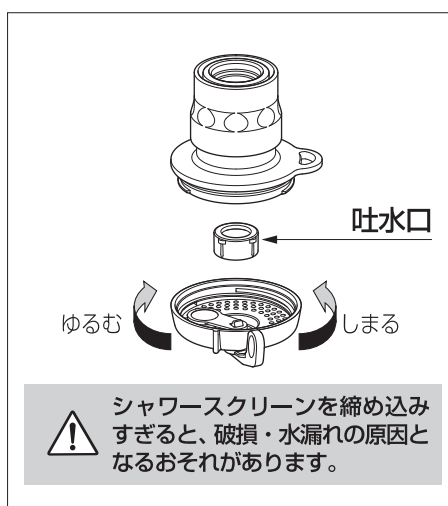

## 注意

- 改造しないでください。
- 破損による水漏れのおそれがあります**
- 凍結破損防止のため、製品内部の水を十分に抜いてください。
- 破損のおそれがあります。ぶつけたりするなど衝撃を与えないでください。
- 故障のおそれがあります**
- 藻や砂などが製品内部や可動部に入らないようにしてください。

- シャワースクリーンが下向きになるように使用してください。
- 当社製品 G043「蛇口ニップル」(別売)などと併用してください。

## 製品仕様

最大使用可能水圧：0.7MPa(7kgf/cm<sup>2</sup>)  
 原料樹脂：ABS樹脂、ポリアセタール  
 金属材料：ステンレス  
 ゴム材料：NBR、EPDM