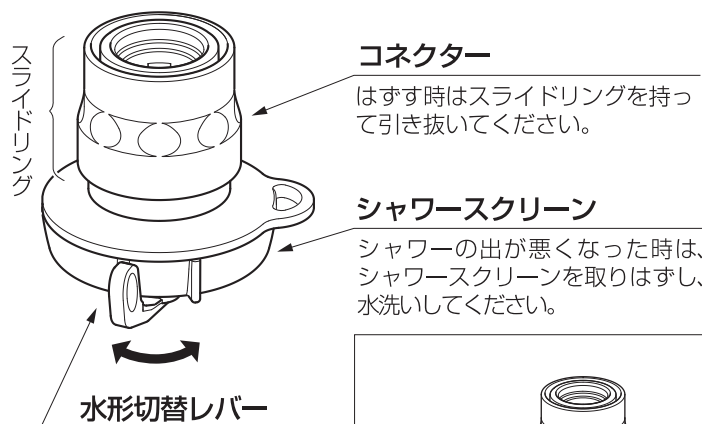

## 注意

- 改造しないでください。
- 破損による水漏れのおそれがあります**
- 凍結破損防止のため、製品内部の水を十分に抜いてください。
- 破損のおそれがあります。ぶつけたりするなど衝撃を与えないでください。
- 故障のおそれがあります**
- 藻や砂などが製品内部や可動部に入らないようにしてください。

- シャワースクリーンが下向きになるように使用してください。
- 当社製品 G043「蛇口ニップル」(別売)などと併用してください。

## 製品仕様

最大使用可能水圧：0.7MPa(7kgf/cm<sup>2</sup>)  
 原料樹脂：ABS樹脂、ポリアセタール  
 金属材料：ステンレス  
 ゴム材料：NBR、EPDM