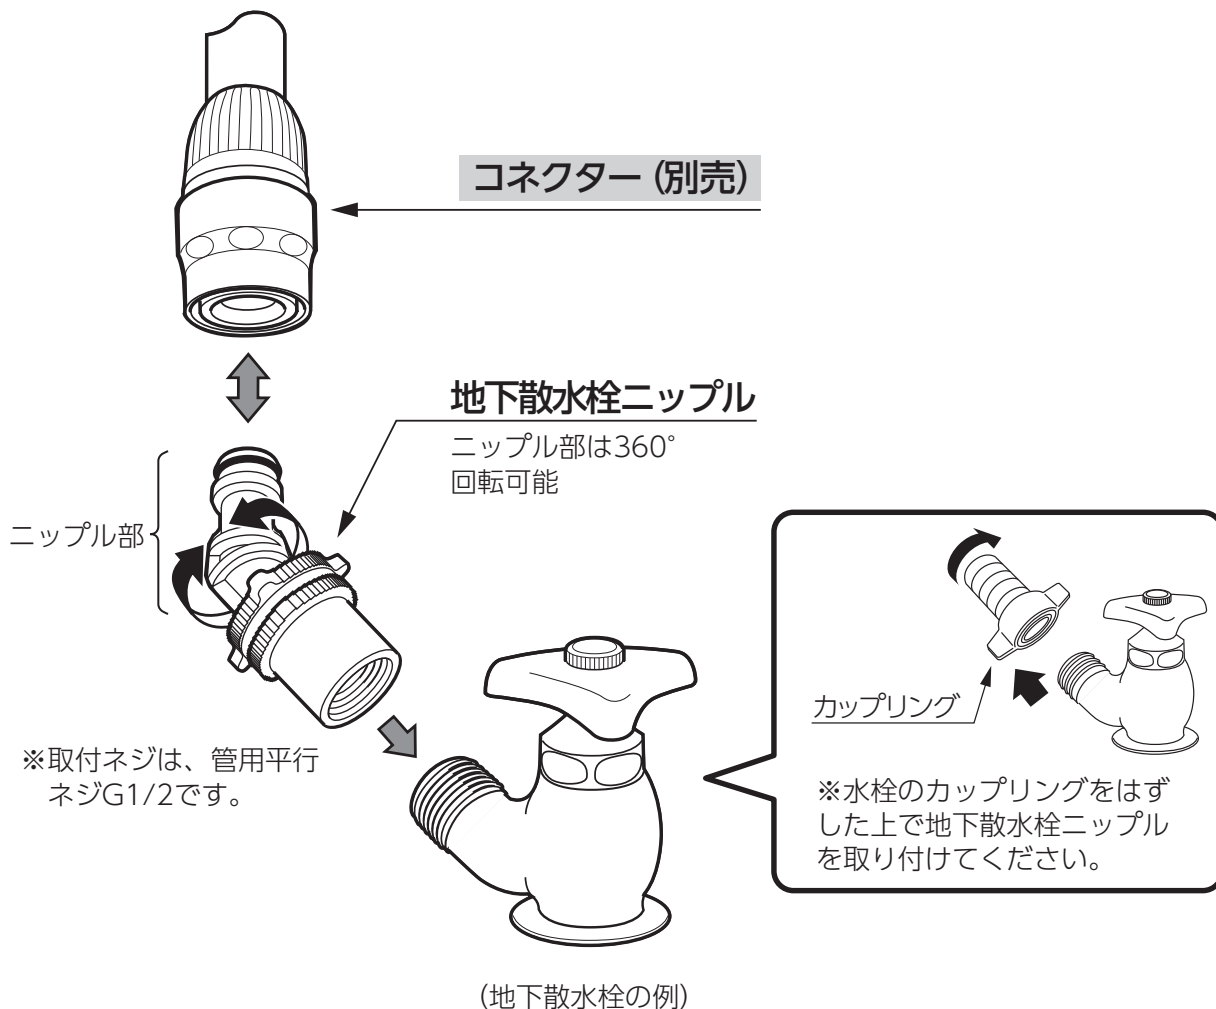

 注意

- 本品は一般家庭での屋外散水用です。それ以外の目的には使用しないでください。
- 使用後は必ず蛇口を閉め製品内部の水を充分に抜いてください。(凍結破損防止・製品保護)
- 接続用ホースは「耐圧ホース」を使用してください。
- 井戸水で使用しないでください。
- 火気の近くで使用しないでください。
- 常温以外の水を使用しないでください。

製品仕様

最大使用可能水圧：0.7MPa (7kgf/cm²)
原料樹脂：ABS樹脂、ポリアセタール
ゴム材料：EPDM、NBR