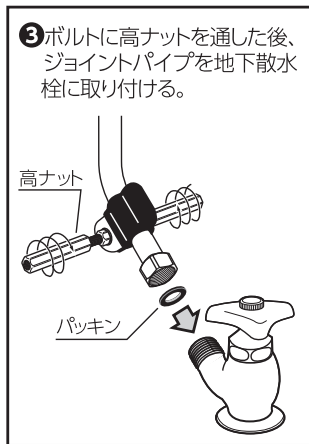

注意

- 本品は一般家庭での屋外散水用です。それ以外の目的には使用しないでください。
- 使用後は必ず蛇口を閉め製品内部の水を充分に抜いてください(凍結破損防止・製品保護)。
- 改造しないでください。
- 地下散水栓と当社製品「かんたん水やりタイマー」の接続以外には使用しないでください。

●地下散水栓に当社製品「GTA111 かんたん水やりタイマー スタンダード / GTA211 かんたん水やりタイマー 雨センサー付」を接続することができます。

取り付け方法

製品仕様

最大使用可能水圧：0.7MPa (7kgf/ cm²)
金属材料：しんちゅう(メッキ)、ステンレス(メッキ)
炭素鋼(メッキ)

お手入れ、保管について

- 製品が汚れた時は柔らかい布で水拭きしてください。
- 保管の際には直射日光を避けてください。
- 製品に洗剤や油などが付着するとプラスチック部分が割れる場合があります。

保証期間 お買い上げ日より2年間

保証期間起算のためレシートを大切に保管してください。当社の責以外による故障については保証致しかねます。