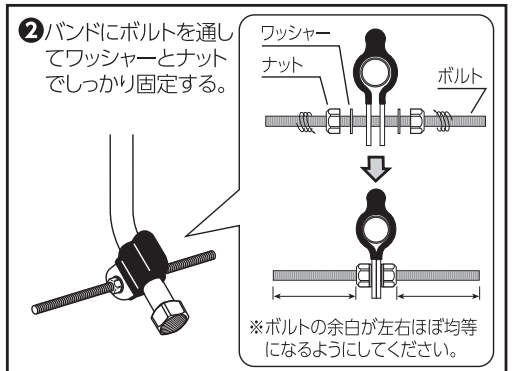

注意

- 本品は一般家庭での屋外散水用です。それ以外の目的には使用しないでください。
- 使用後は必ず蛇口を閉め製品内部の水を充分に抜いてください(凍結破損防止・製品保護)。
- 改造しないでください。
- 地下散水栓と当社製品「かんたん水やりタイマー」の接続以外には使用しないでください。

●地下散水栓に当社製品「GTA111 かんたん水やりタイマー スタンダード / GTA211 かんたん水やりタイマー 雨センサー付」を接続することができます。

取り付け方法

製品仕様

最大使用可能水圧：0.7MPa (7kgf/ cm²)
金属材料：しんちゅう(メッキ)、ステンレス(メッキ)
炭素鋼(メッキ)

お手入れ、保管について

- 製品が汚れた時は柔らかい布で水拭きしてください。
- 保管の際には直射日光を避けてください。
- 製品に洗剤や油などが付着するとプラスチック部分が割れる場合があります。

保証期間 お買い上げ日より2年間

保証期間起算のためレシートを大切に保管してください。当社の責以外による故障については保証致しかねます。