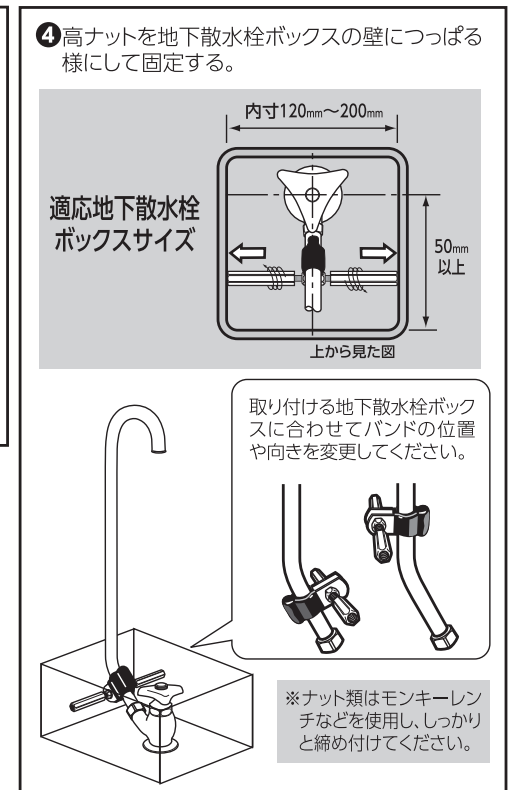

注意

- 本品は一般家庭での屋外散水用です。それ以外の目的には使用しないでください。
- 使用後は必ず蛇口を閉め製品内部の水を充分に抜いてください(凍結破損防止・製品保護)。
- 改造しないでください。
- 地下散水栓と当社製品「かんたん水やりタイマー」の接続以外には使用しないでください。

●地下散水栓に当社製品「GTA111 かんたん水やりタイマー スタンダード / GTA211 かんたん水やりタイマー 雨センサー付」を接続することができます。

取り付け方法

製品仕様

最大使用可能水圧：0.7MPa (7kgf/ cm²)
金属材料：しんちゅう(メッキ)、ステンレス(メッキ)
炭素鋼(メッキ)

お手入れ、保管について

- 製品が汚れた時は柔らかい布で水拭きしてください。
- 保管の際には直射日光を避けてください。
- 製品に洗剤や油などが付着するとプラスチック部分が割れる場合があります。

保証期間 お買い上げ日より2年間

保証期間起算のためレシートを大切に保管してください。当社の責以外による故障については保証致しかねます。