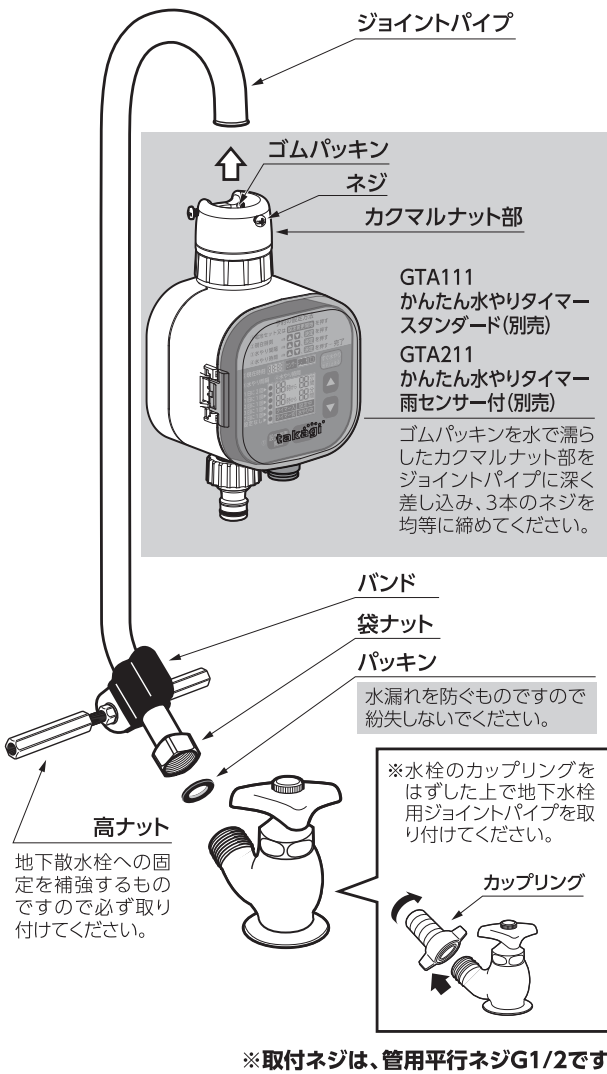

注意

- 本品は一般家庭での屋外散水用です。それ以外の目的には使用しないでください。
- 使用後は必ず蛇口を閉め製品内部の水を充分に抜いてください(凍結破損防止・製品保護)。
- 改造しないでください。
- 地下散水栓と当社製品「かんたん水やりタイマー」の接続以外には使用しないでください。

●地下散水栓に当社製品「GTA111 かんたん水やりタイマー スタンダード / GTA211 かんたん水やりタイマー 雨センサー付」を接続することができます。

取り付け方法

製品仕様

最大使用可能水圧：0.7MPa (7kgf/ cm²)
金属材料：しんちゅう(メッキ)、ステンレス(メッキ)
炭素鋼(メッキ)

お手入れ、保管について

- 製品が汚れた時は柔らかい布で水拭きしてください。
- 保管の際には直射日光を避けてください。
- 製品に洗剤や油などが付着するとプラスチック部分が割れる場合があります。

保証期間 お買い上げ日より2年間

保証期間起算のためレシートを大切に保管してください。当社の責以外による故障については保証致しかねます。