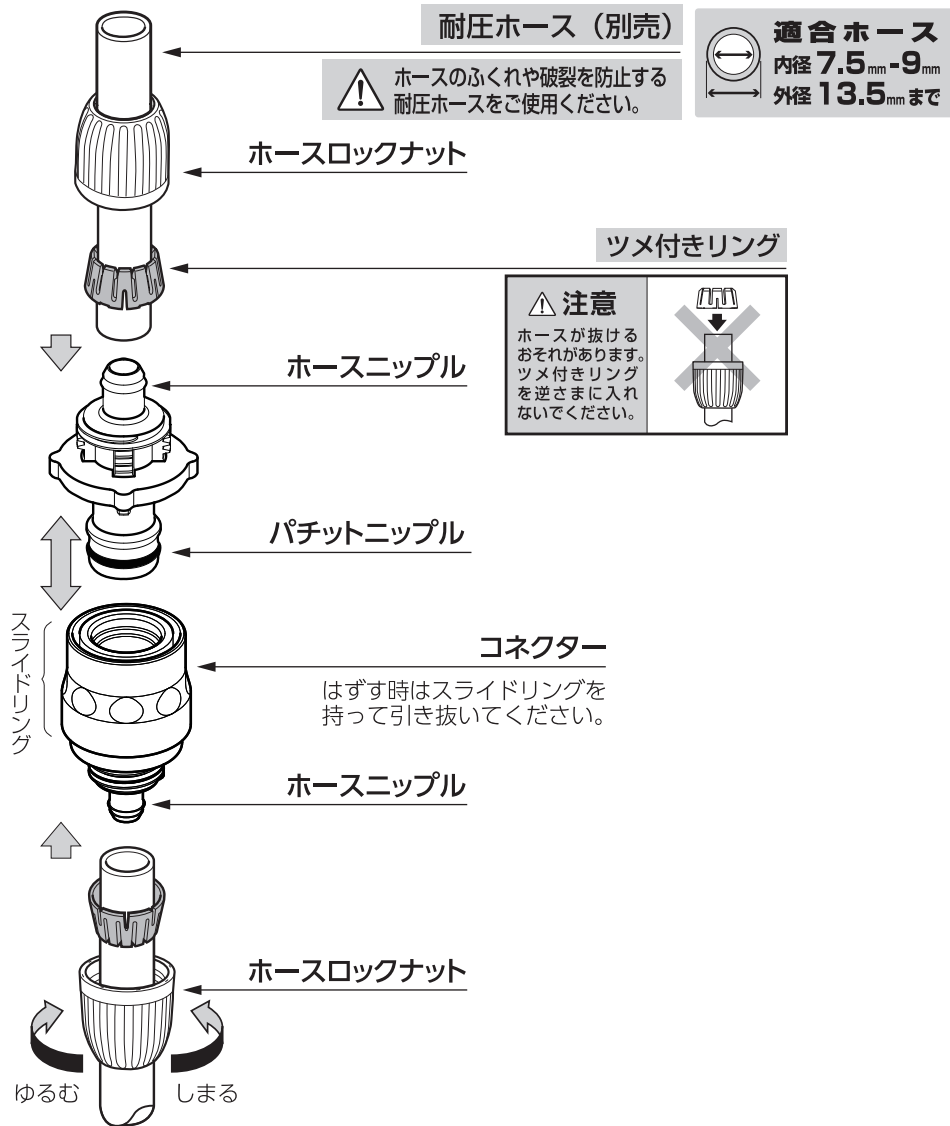

故障のおそれがあります

- 藻や砂などが製品内部や作動部に入らないようにしてください。

- ホースバンドや針金を使わずに簡単にホースの接続ができます。

製品仕様

最大使用可能水圧：0.7MPa(7kgf/cm²)
 原料樹脂：ABS樹脂、ポリアセタール
 金属材料：ステンレス
 ゴム材料：EPDM、エラストマー

お手入れ、保管について

- 製品が汚れた時は柔らかい布で水拭きしてください。
- 保管の際には直射日光を避けてください。
- 製品に洗剤や油などが付着するとプラスチック部分が割れる場合があります。