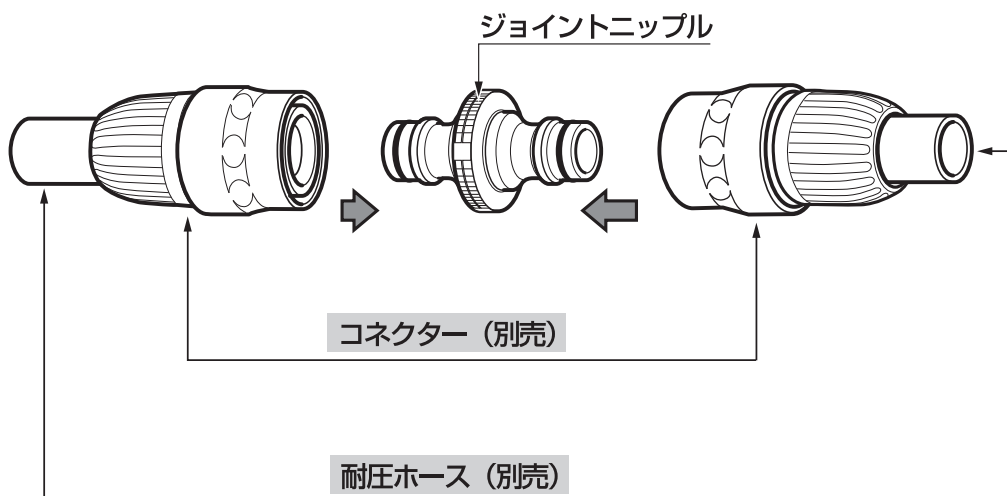

注意

- 万一の水漏れを考え、水漏れによって支障がある場所では使用しないでください。
- 改造しないでください。

破損による水漏れのおそれがあります

- 水圧や凍結による破損防止のため使用後は必ず蛇口を閉め、製品およびホース内の水抜きをしてください。
- プラスチック部分には洗剤、油、ワックス、シンナー、ベンジン等が付着しないようにしてください。

- ジョイントニップルとコネクター2コ（別売）でホースの接続がワンタッチでできます。
- 当社製品G079「コネクター」と併用してください。

ジョイントニップルでホースを接続する時は当社製品「G079 コネクター」(別売)をご使用ください。ホースとホースの接続がワンタッチで行えます。

ホース内径12mm~15mmの耐圧ホースをご使用ください。

製品仕様

最大使用可能水圧：0.7MPa(7kgf/cm²)
原料樹脂：ABS樹脂
ゴム材料：EPDM

お手入れ、保管について

- 製品が汚れた時は柔らかい布で水拭きしてください。
- 保管の際には直射日光を避けてください。
- 製品に洗剤や油などが付着するとプラスチック部分が割れる場合があります。