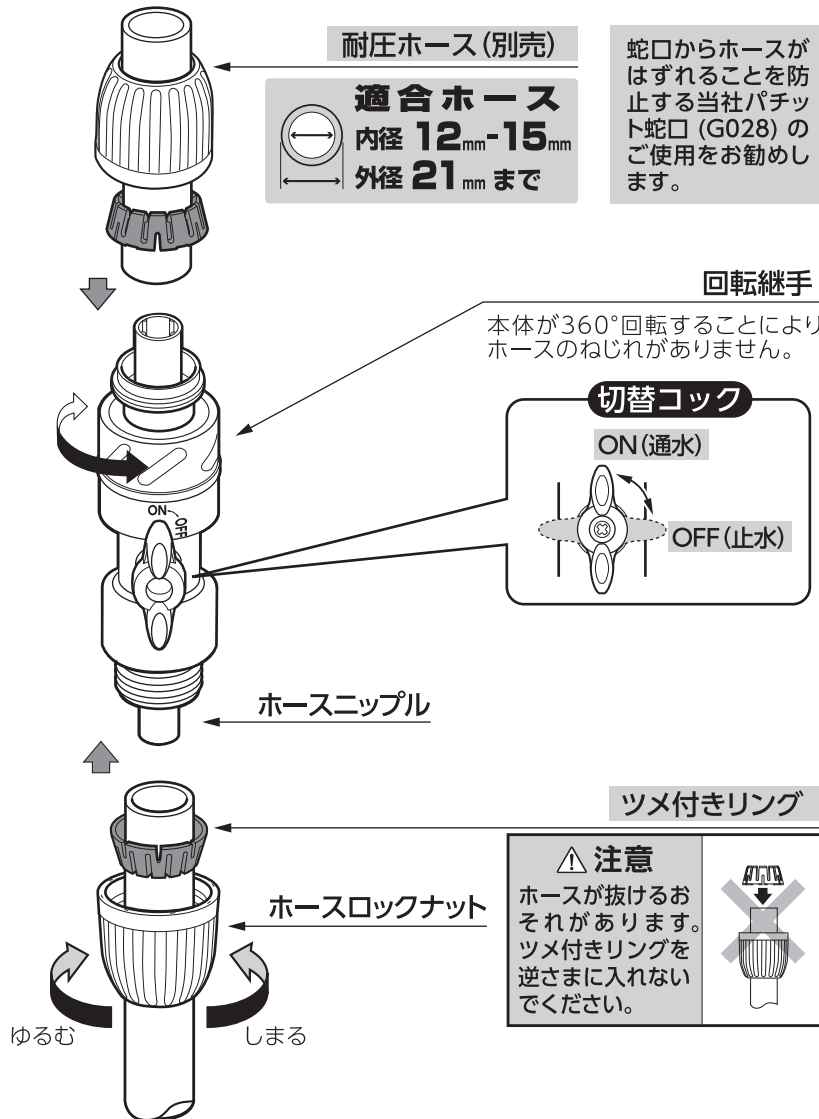

 注意

- 本品は一般家庭での屋外散水用です。それ以外の目的には使用しないでください。
 - 接続用ホースは「耐圧ホース」を使用してください。●火気の近くで使用しないでください。
 - 常温以外の水を使用しないでください。●井戸水で使用しないでください。
- 破損による水漏れのおそれがあります**
- 使用後は必ず蛇口を閉め製品内部の水を充分に抜いてください(凍結破損防止・製品保護)。
 - 全自動洗濯機、食器洗い機などの給排水が自動の機器に使用しないでください。

製品仕様

最大使用可能水圧：0.7MPa(7kgf/cm²)
 原料樹脂：ABS樹脂、ポリアセタール
 金属材料：ステンレス
 ゴム材料：EPDM、NBR

お手入れ、保管について

- 製品が汚れた時は柔らかい布で水拭きしてください。
- 保管の際には直射日光を避けてください。
- 製品に洗剤や油などが付着するとプラスチック部分が割れる場合があります。

■保証期間 お買い上げ日より2年間

保証期間起算のためレシートを大切に保管してください。
 当社の責以外による故障については保証致しかねます。