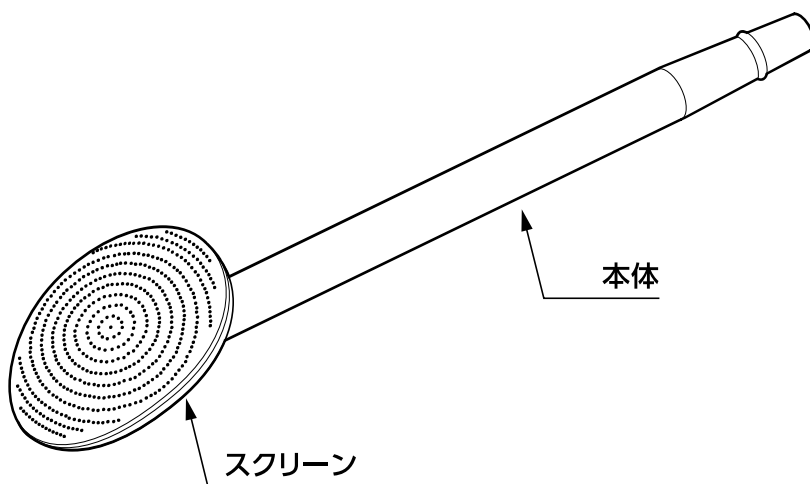

ご使用前にこの取扱説明書の内容をよくお読みのうえ、正しくご使用ください。

金属ジョウロノズル だ円形

注意

- 本商品は一般家庭での屋外散水用です。それ以外の目的には使用しないでください。
- 使用後は必ず蛇口を閉め製品内部の水を十分に抜いてください。(凍結破損防止・製品保護)
- ホースが抜ける場合は、ホースバンドをご使用ください。
- 井戸水で使用しないでください。
- 常温以外の水を使用しないでください。

適合ホース
内径 15-18 mm

製品仕様

金属材料：黄銅

製品のお手入れについて

- 製品が汚れたときは柔らかい布で水拭きしてください。

■保証期間 お買い上げ日より2年間

保証期間起算のためレシートまたは納品書を大切に保管してください。
当社の責以外による故障については保証いたしかねます。

■商品に関するお問い合わせは