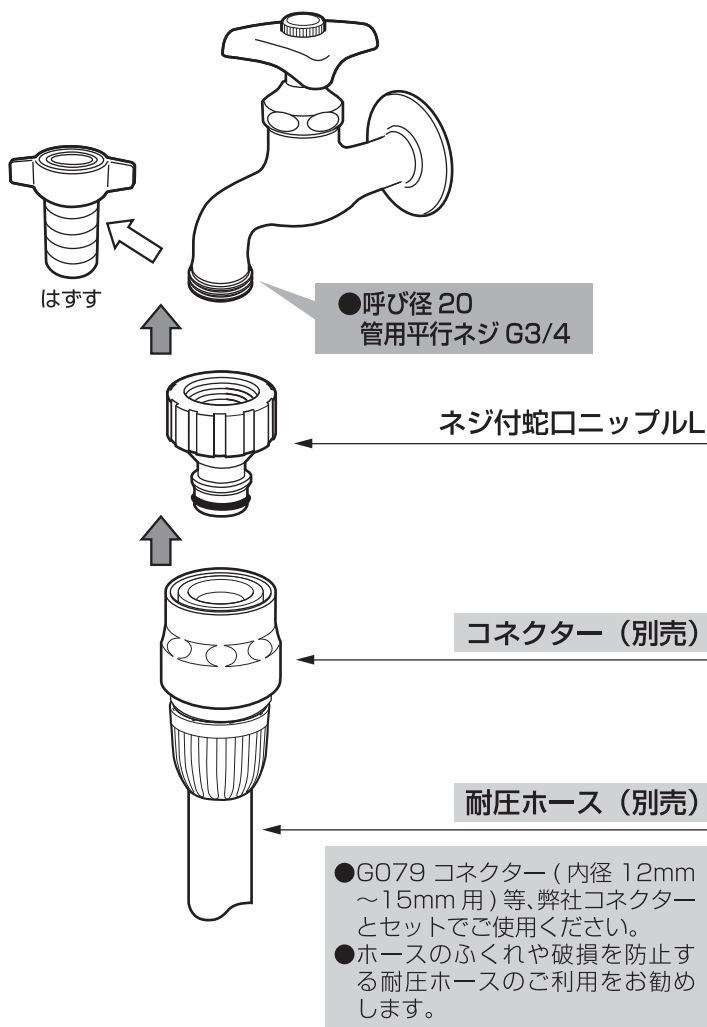

注意

- 改造しないでください。
- 破損による水漏れのおそれがあります
- 水圧や凍結による破損防止のため使用後は必ず蛇口を閉め、製品およびホース内の水抜きをしてください。
- プラスチック部分には洗剤、油、ワックス、シンナー、ベンジン等が付着しないようにしてください。
- 全自動洗濯機、食器洗い機などの給排水が自動の機器に使用しないでください。

製品仕様

最大使用可能水圧：0.7MPa(7kgf/cm²)
原料樹脂：ABS 樹脂
ゴム材料：EPDM