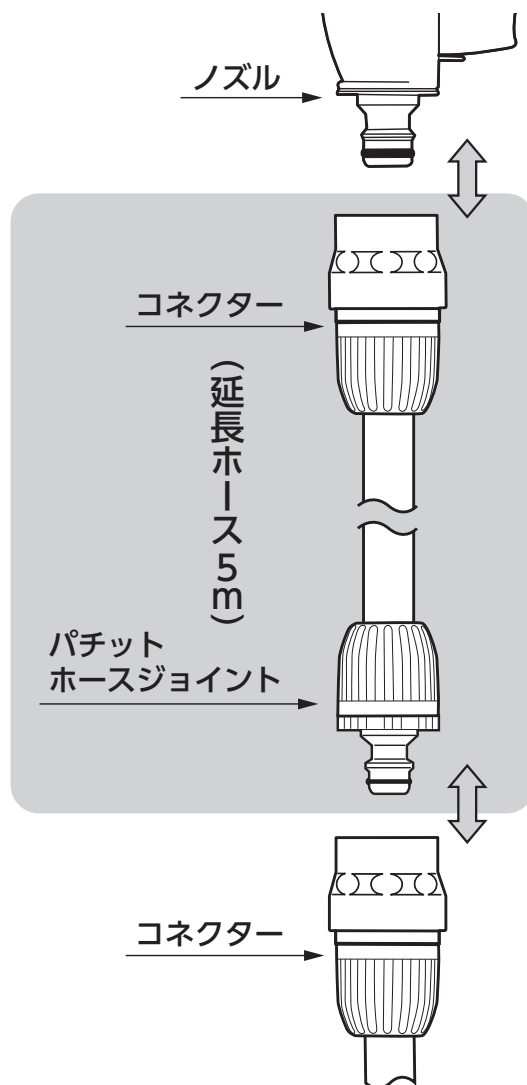

 注意

- 本品は一般家庭での屋外散水用です。それ以外の目的には使用しないでください。
 - 使用後は必ず蛇口を閉め製品内部の水を十分に抜いてください(凍結破損防止・製品保護)。
 - コネクターは全自動洗濯機、食器洗い機などの給排水が自動の機器に使用しないでください。
 - 井戸水で使用しないでください。
 - 火気の近くで使用しないでください。
 - 常温以外の水を使用しないでください。
 - 飲用および食品加工などの用途には使用しないでください。
- ホースは塩化ビニル樹脂製のためホースを通した水に臭いがつく場合があります。

製品仕様

最大使用可能水圧：0.7MPa(7kgf/cm²)
 原料樹脂：ABS樹脂、ポリアセタール
 金属材料：ステンレス ゴム材料：EPDM
 ホース：塩化ビニル樹脂(糸入り)
 ホースサイズ：内径 12mm 外径 16.5mm

お手入れ、保管について

- 製品が汚れた時は柔らかい布で水拭きしてください。
- 保管の際には直射日光を避けてください。
- 製品に洗剤や油などが付着するとプラスチック部分が割れる場合があります。