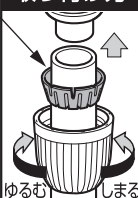

●ノズル側の延長に…

(ホースを取り替える場合)

ツメ付きリング

注意

ホースが抜けるおそれがあります。ツメ付きリングを逆さまに入れないでください。

ホースの取り付け方

●蛇口側の延長に…

製品仕様

最大使用可能水圧：0.7MPa(7kgf/cm²)
 原料樹脂：ABS樹脂、ポリアセタール、
 塩化ビニル樹脂、ポリエステル
 金属材料：ステンレス ゴム材料：EPDM

お手入れ、保管について

- 製品が汚れた時は柔らかい布で水拭きしてください。
- 保管の際には直射日光を避けてください。
- 製品に洗剤や油などが付着するとプラスチック部分が割れる場合があります。

■保証期間 お買い上げ日より2年間

保証期間起算のためレシートを大切に保管してください。当社の責以外による故障については保証致しかねます。