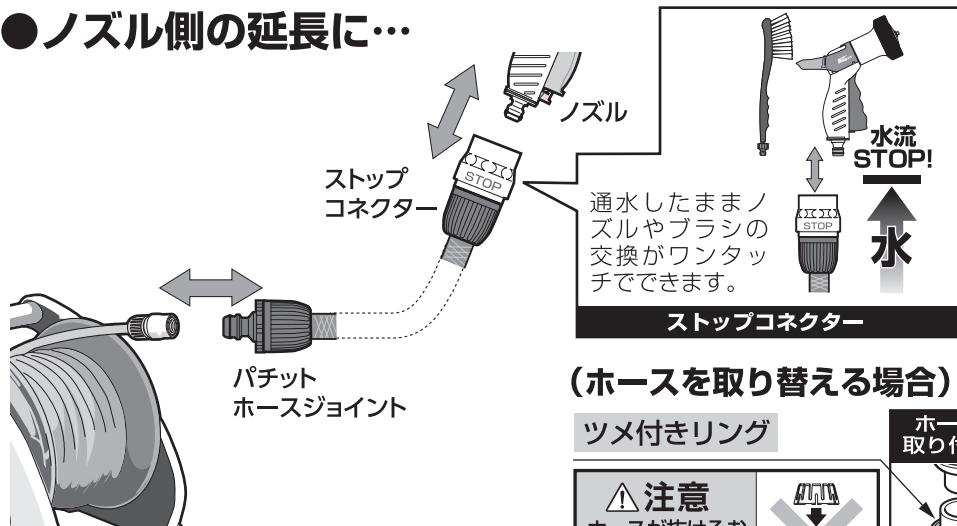

注意

- 本品は一般家庭での屋外散水用です。それ以外の目的には使用しないでください。
- 改造しないでください。
- ホースは塩化ビニル樹脂製のため、ホースを通した水に臭いがつくことがあります。
- 飲料及び食品加工などの用途には使用しないでください。
- ホース内の滞留水は流し捨ててから散水してください。
- 万一の水漏れを考え、水漏れによって支障がある場所では使用しないでください。
- 水圧や凍結による破損防止のため、使用後は必ず蛇口を閉め、製品およびホース内の水抜きをしてください。
- 全自動洗濯機、食器洗い機などの給排水が自動の機器には使用しないでください。
- 藻や砂などが製品内部や作動部に入らないようにしてください。
- 火気の近くで使用しないでください。軟化または変形する場合があります。
- ホースを車のタイヤなどで踏みつけたり、尖ったもので刺したり、引っかけたりしないでください。

●ノズル側の延長に…

(ホースを取り替える場合)

ツメ付きリング

注意

ホースが抜けるおそれがあります。ツメ付きリングを逆さまに入れないでください。

ホースの取り付け方

●蛇口側の延長に…

製品仕様