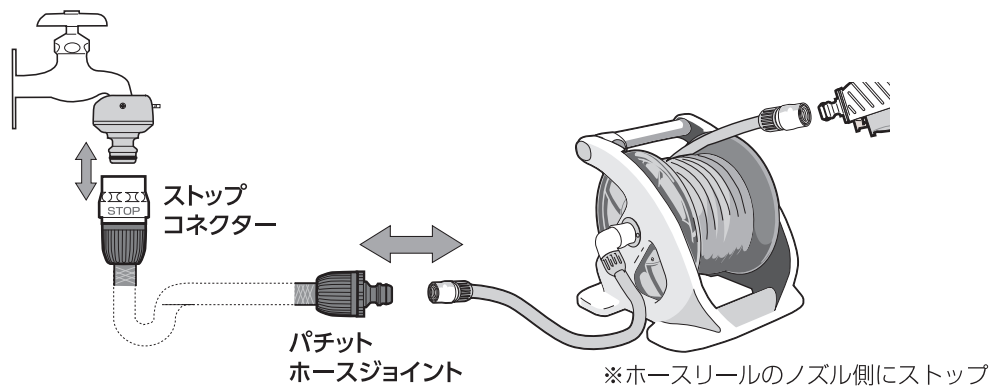

●ノズル側の延長に…

(ホースを取り替える場合)

ツメ付きリング

注意

ホースが抜けるおそれがあります。ツメ付きリングを逆さまに入れないでください。

ホースの取り付け方

●蛇口側の延長に…

製品仕様

最大使用可能水圧：0.7MPa(7kgf/cm²)
 原料樹脂：ABS樹脂、ポリアセタール、
 塩化ビニル樹脂、ポリエステル
 金属材料：ステンレス ゴム材料：EPDM

お手入れ、保管について

- 製品が汚れた時は柔らかい布で水拭きしてください。
- 保管の際には直射日光を避けてください。
- 製品に洗剤や油などが付着するとプラスチック部分が割れる場合があります。

■保証期間 お買い上げ日より2年間

保証期間起算のためレシートを大切に保管してください。当社の責以外による故障については保証致しかねます。