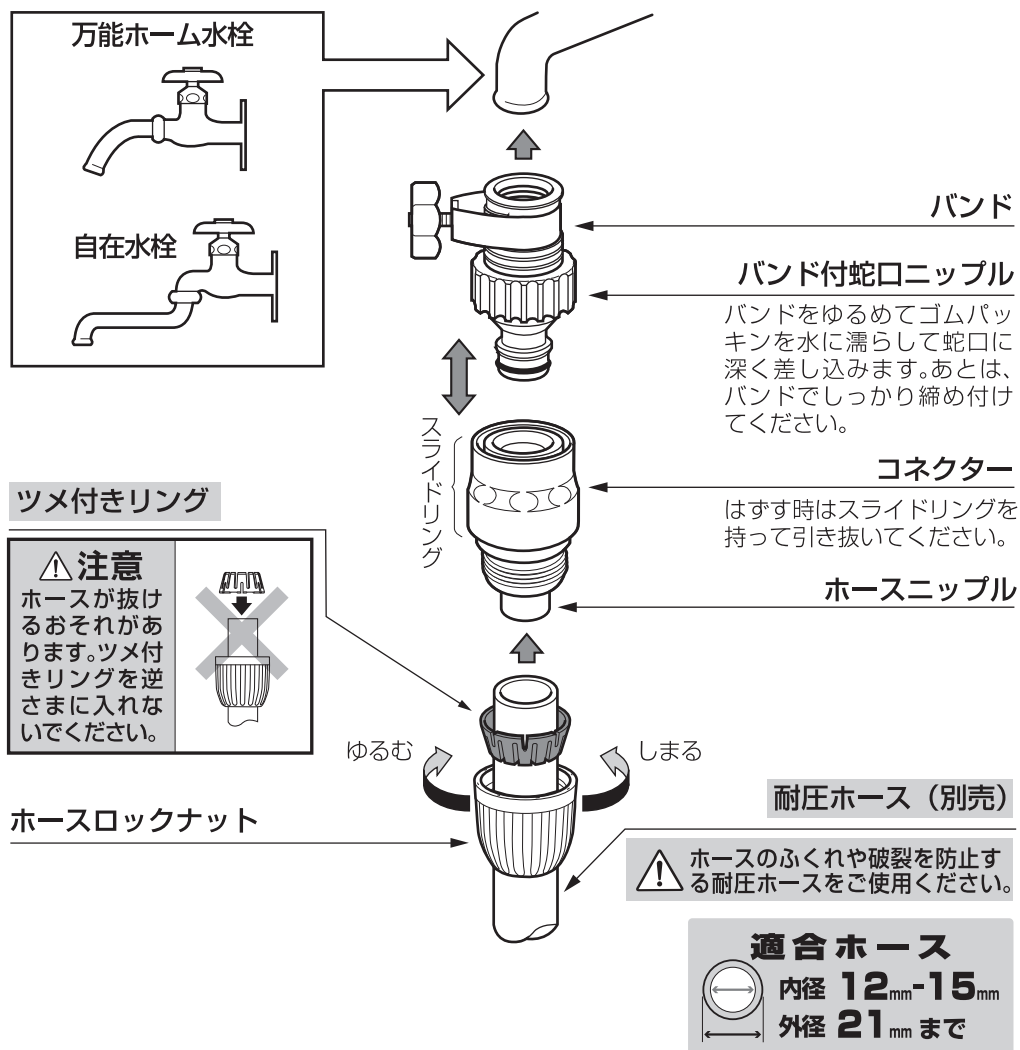

注意

●本品は一般家庭での屋外散水用です。それ以外の目的には使用しないでください。●改造しないでください。
●火気の近くで使用しないでください。●常温以外の水を使用しないでください。●ケガをするおそれがあるため、締め付け時は手袋を着用してください。

破損による水漏れのおそれがあります

●凍結破損防止のため使用後は必ず蛇口を閉め、製品およびホース内の水抜きをしてください。●全自動洗濯機、食器洗い機などの給排水が自動の機器に使用しないでください。●腐食しやすい場所で使用しないでください。

●バンドを工具で締め付けしないでください。

故障のおそれがあります

●藻や砂などが製品内部や可動部に入らないようにしてください。

- ご家庭用のパイプ式自在水栓1/2(呼13)の蛇口に取り付けるバンド付蛇口ニップルです。(丸蛇口にも取り付け可能です。)

製品仕様

最大使用可能水圧：0.7MPa(7kgf/cm²)
原料樹脂：ABS樹脂、ポリアセタール
金属材料：ステンレス、しんちゅう、鋼
ゴム材料：EPDM