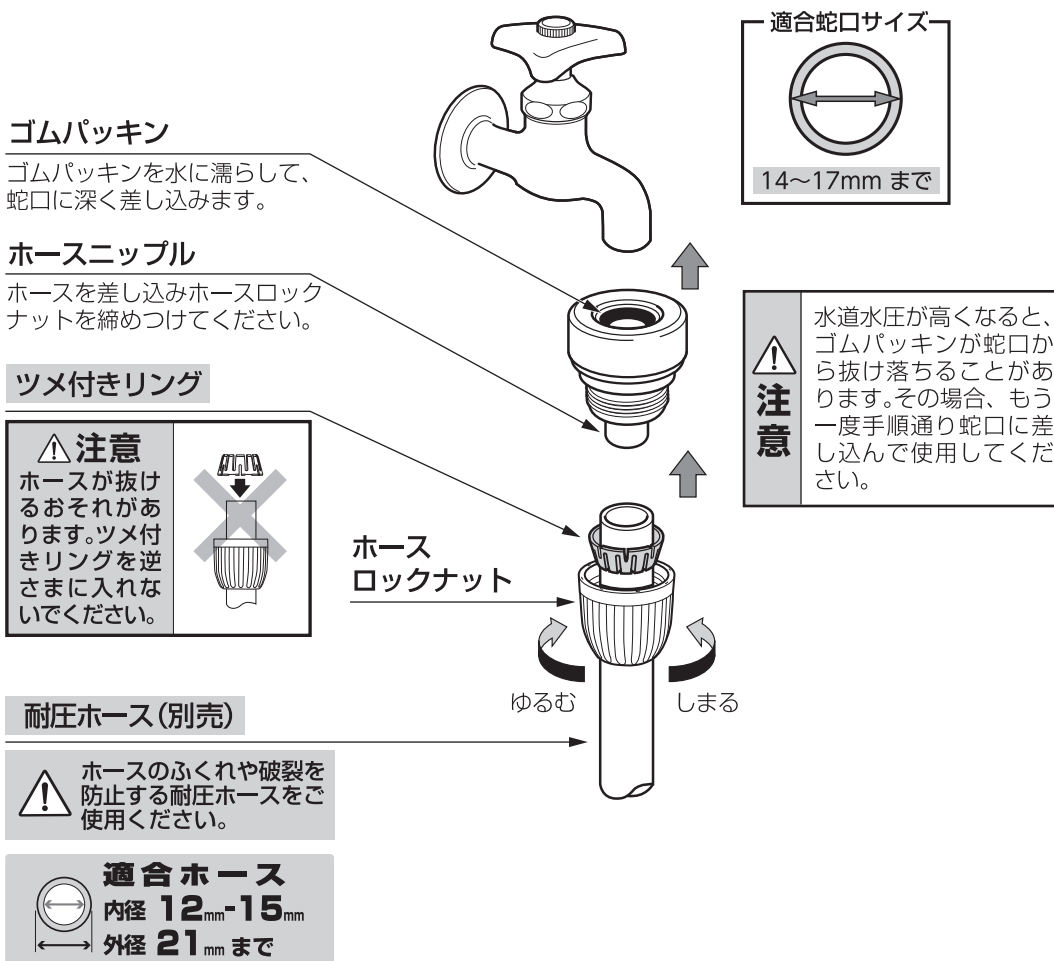

注意

- 本品は一般家庭での屋外散水用です。それ以外の目的には使用しないでください。●改造しないでください。
- 火気の近くで使用しないでください。●常温以外の水を使用しないでください。●蛇口から製品が抜けるおそれがあります。ノズルなどを使用してホースの先で水を止めないでください。

破損による水漏れのおそれがあります

- 使用後は必ず蛇口を閉め、製品内の水抜きをしてください。●凍結破損防止のため、製品内部の水を充分に抜いてください。●全自動洗濯機、食器洗い機などの給排水が自動の機器に使用しないでください。

故障のおそれがあります

- 藻や砂などが製品内部や可動部に入らないようにしてください。

製品仕様

最大使用可能水圧：0.7MPa(7kgf/cm²)
原料樹脂：ABS樹脂、ポリアセタール
ゴム材料：EPDM

お手入れ、保管について

- 製品が汚れた時は柔らかい布で水拭きしてください。
- 保管の際には直射日光を避けてください。
- 製品に洗剤や油などが付着するとプラスチック部分が割れる場合があります。

■保証期間 お買い上げ日より2年間