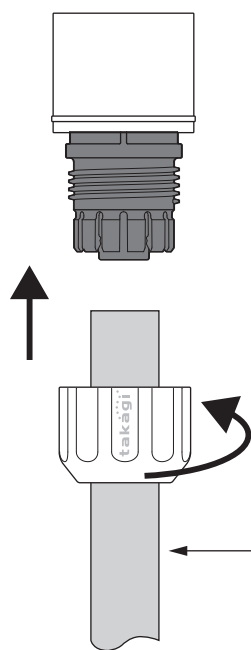

注意

- 本品は一般家庭での屋外散水用です。それ以外の目的には使用しないでください。
- 使用後は必ず蛇口を閉め製品内部の水を充分に抜いてください。(凍結破損防止・製品保護)
- 接続用ホースは「耐圧ホース」を使用してください。
- コネクタは全自動洗濯機、食器洗い機などの給排水が自動の機器に使用しないでください。
- 井戸水で使用しないでください。
- 火気の近くで使用しないでください。
- 常温以外の水を使用しないでください。

ホースの取り付け方

耐圧ホース(別売)

適合ホース
内径 12mm-15mm
外径 21mm まで

コネクタの取りはずし方

製品仕様

最大使用可能水圧：0.7MPa(7kgf/cm²)
原料樹脂：ABS樹脂、ポリアセタール、ポリプロピレン
金属材料：ステンレス
ゴム材料：EPDM、NBR

お手入れ、保管について

- 製品が汚れた時は柔らかい布で水拭きしてください。
- 保管の際には直射日光を避けてください。
- 製品に洗剤や油などが付着するとプラスチック部分が割れる場合があります。