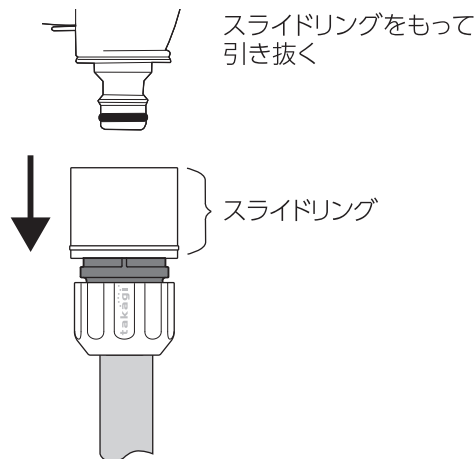

注意

- 本品は一般家庭での屋外散水用です。それ以外の目的には使用しないでください。
- 使用後は必ず蛇口を閉め製品内部の水を充分に抜いてください。(凍結破損防止・製品保護)
- 接続用ホースは「耐圧ホース」を使用してください。
- コネクタは全自動洗濯機、食器洗い機などの給排水が自動の機器に使用しないでください。
- 井戸水で使用しないでください。
- 火気の近くで使用しないでください。
- 常温以外の水を使用しないでください。

ホースの取り付け方

耐圧ホース(別売)

適合ホース
内径 12mm-15mm
外径 21mm まで

コネクタの取りはずし方

製品仕様

最大使用可能水圧：0.7MPa(7kgf/cm²)
原料樹脂：ABS樹脂、ポリアセタール、ポリプロピレン
金属材料：ステンレス
ゴム材料：EPDM、NBR

お手入れ、保管について

- 製品が汚れた時は柔らかい布で水拭きしてください。
- 保管の際には直射日光を避けてください。
- 製品に洗剤や油などが付着するとプラスチック部分が割れる場合があります。