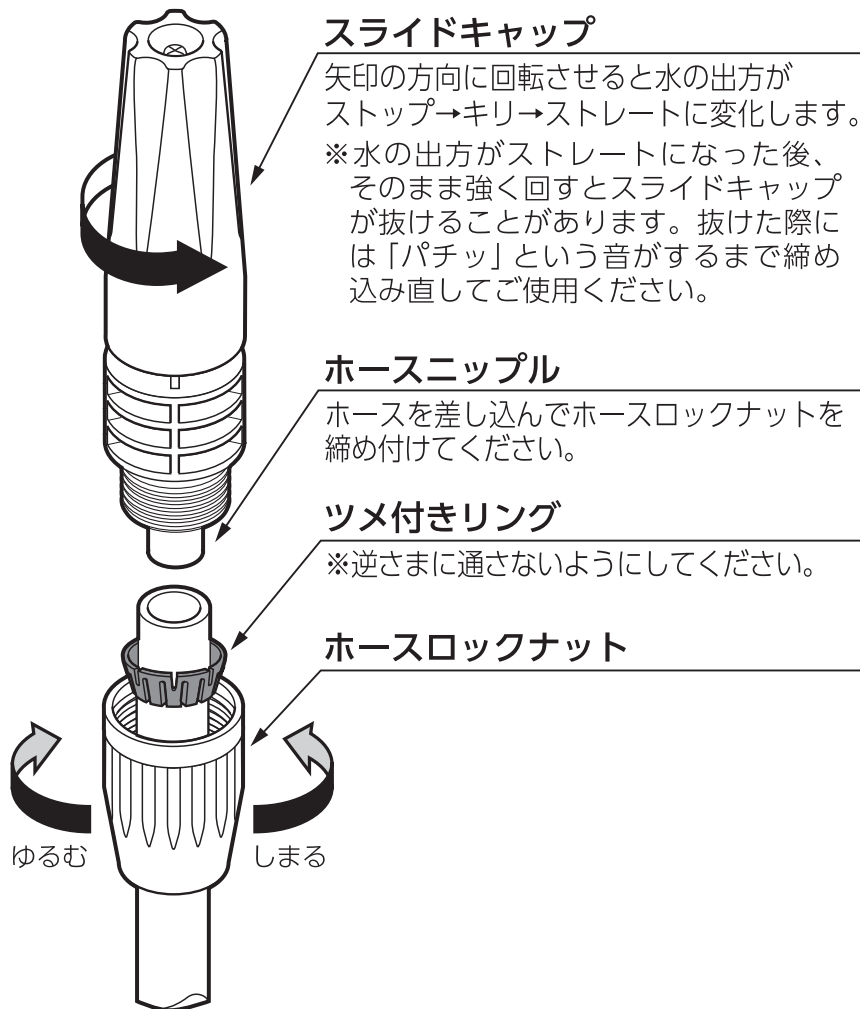

**注意**

- 本品は一般家庭での屋外散水用です。それ以外の目的には使用しないでください。
- 使用後は必ず蛇口を閉め製品内部の水を充分に抜いてください。(凍結破損防止・製品保護)
- 接続用ホースは「耐圧ホース」を使用してください。
- 井戸水で使用しないでください。
- 火気の近くで使用しないでください。
- 常温以外の水を使用しないでください。

**製品仕様**

最大使用可能水圧：0.7MPa(7kgf/cm²)
 原料樹脂：ABS樹脂、ポリアセタール
 ゴム材料：NBR
 適合ホース：内径 12-15mm
 外径 21mm まで