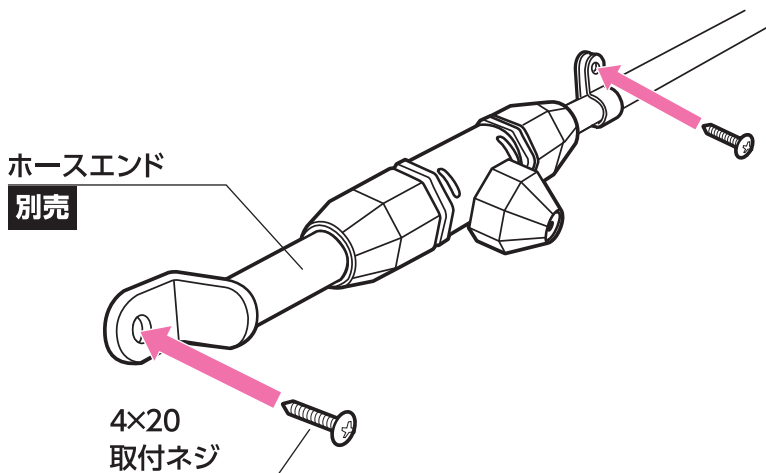

ご使用前にこの取扱説明書の内容をよくお読みのうえ、正しくご使用ください。

ガーデンクーラー 固定具セット

●本商品はタカギガーデンクーラー専用の補修部品です。他の用途には使用しないでください。●本商品は戸建て住宅専用です。※散水時、周辺へ水が飛散するため。●本商品は一般家庭での屋外散水用です。それ以外の目的には使用しないでください。●高所での取り付け作業にご注意ください。

ノズルの固定

ノズル両側のホースをナイロンクリップで挟み込み、取付ネジで木材壁などへ固定してください。

ホースエンドの固定

ホースエンドの固定用穴を使用し、取付ネジで壁などへ固定してください。

製品仕様

原料樹脂:ナイロン66
金属材料:ステンレス

■保証期間 お買い上げ日より2年間

保証期間起算のためレシートまたは納品書を大切に保管してください。
当社の責以外による故障については保証いたしかねます。

■商品に関するお問い合わせは

通話料 0120-37-5580
無料