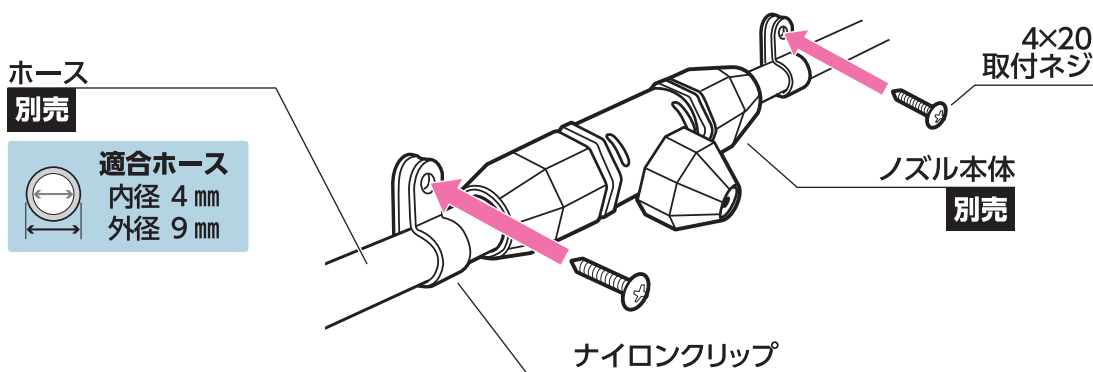

ご使用前にこの取扱説明書の内容をよくお読みのうえ、正しくご使用ください。

ガーデンクーラー 固定具セット

●本商品はタカギガーデンクーラー専用の補修部品です。他の用途には使用しないでください。●本商品は戸建て住宅専用です。※散水時、周辺へ水が飛散するため。●本商品は一般家庭での屋外散水用です。それ以外の目的には使用しないでください。●高所での取り付け作業にご注意ください。

ノズルの固定

ノズル両側のホースをナイロンクリップで挟み込み、取付ネジで木材壁などへ固定してください。

ホースエンドの固定

ホースエンドの固定用穴を使用し、取付ネジで壁などへ固定してください。

製品仕様

原料樹脂:ナイロン66
金属材料:ステンレス

■保証期間 お買い上げ日より2年間

保証期間起算のためレシートまたは納品書を大切に保管してください。
当社の責以外による故障については保証いたしかねます。

■商品に関するお問い合わせは

通話料 0120-37-5580
無料