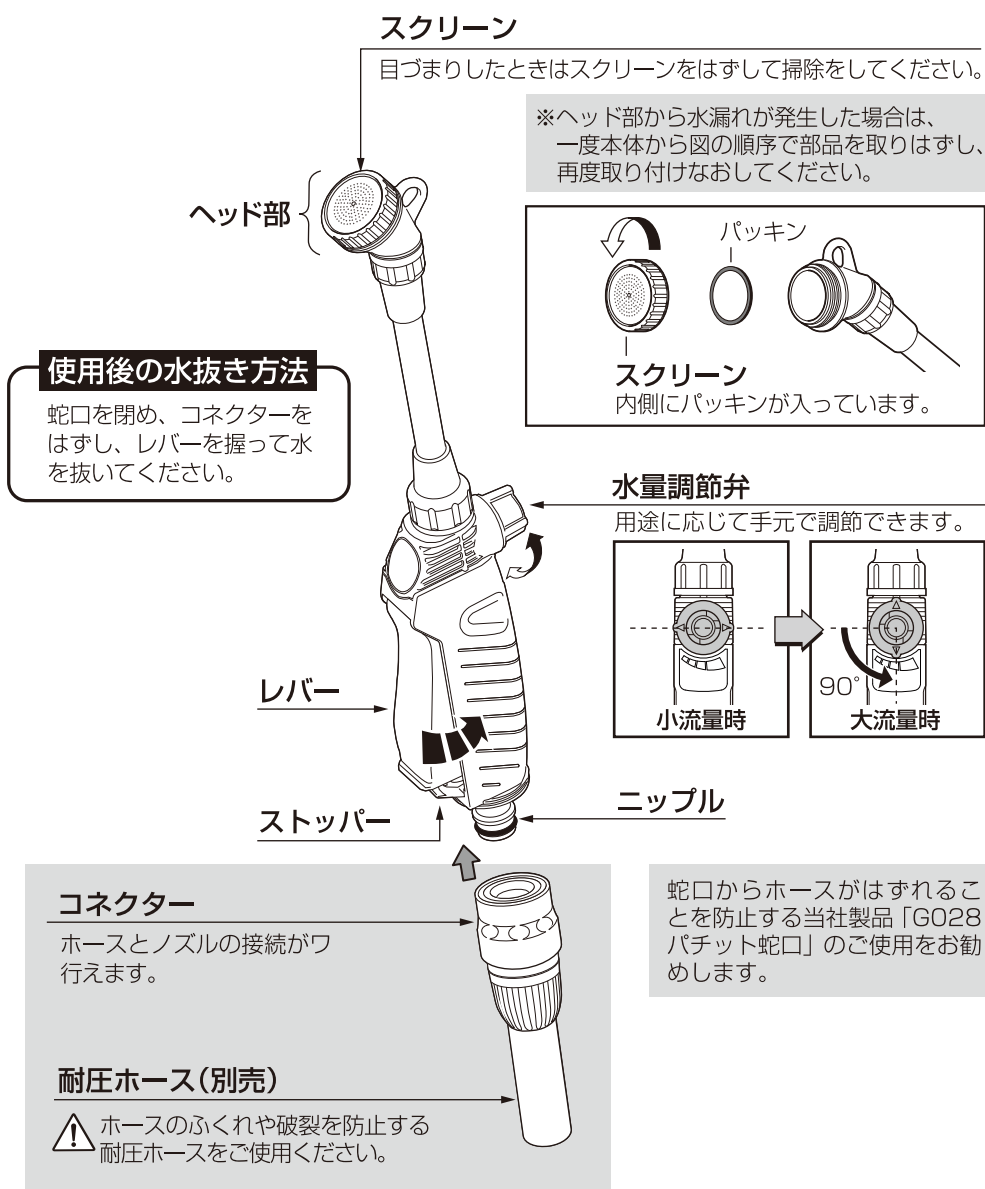

注意

- 本品は一般家庭での屋外散水用です。それ以外の目的には使用しないでください。
 - 火気の近くで使用しないでください。
 - 常温以外の水を使用しないでください。
- 破損による水漏れのおそれがあります**
- ノズルで水を止めたままの状態では置しないでください。
 - 凍結破損防止のため、使用後は必ず蛇口を閉め、製品内部の水を充分に抜いて保管してください。

製品仕様

最大使用可能水圧：0.7MPa(7kgf/cm²)
 原料樹脂：ABS樹脂、ポリアセタール
 金属材料：ステンレス
 ゴム材料：EPDM、NBR