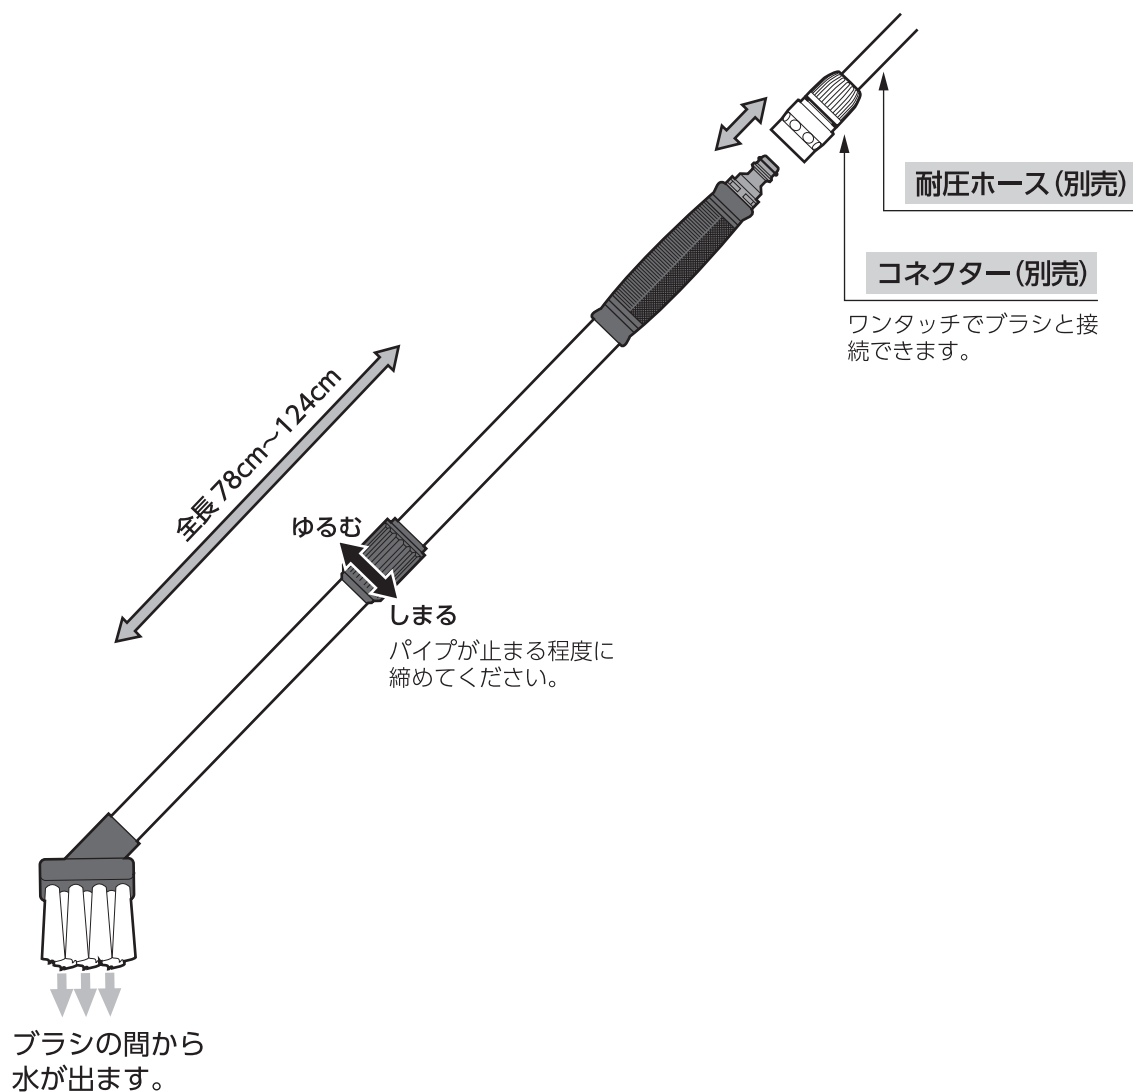

## 注意

- 本品は、清掃用です。水以外のものは通さないでください。
- 水圧および冬期の凍結による破損や水漏れ防止のため、使わない時は必ず蛇口を閉め、製品およびホース内の水を十分に抜いてください。
- 車のボディに傷がつくため、洗車に使用しないでください。

## 製品仕様

原料樹脂：PET、ポリエチレン  
 金属材料：鋼  
 ゴム材料：EPDM