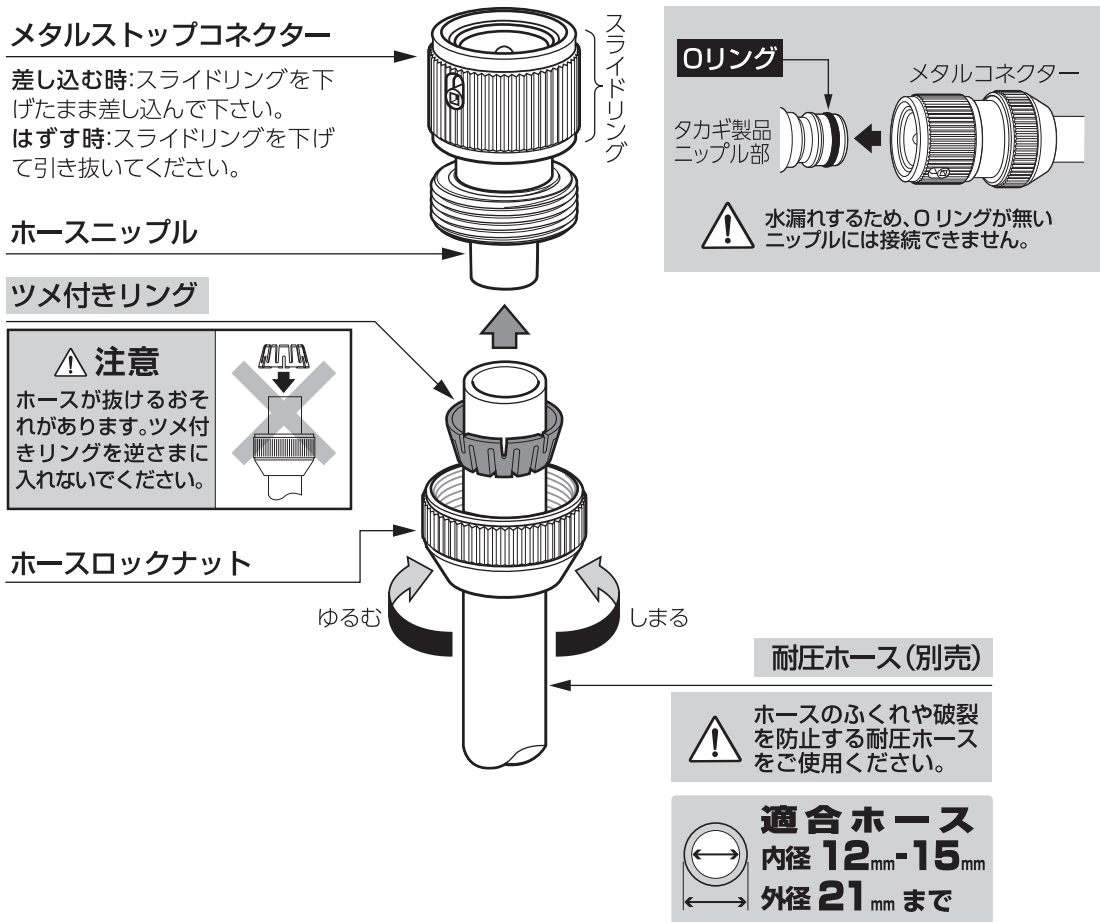

**注意**

- 本品は一般家庭での屋外散水用です。それ以外の目的には使用しないでください。●改造しないでください。
- 常温以外の水を使用しないでください。
- ケガをするおそれがあります**
- 取り付け、取りはずし作業は手袋を着用し、滑りに注意してください。
- 破損による水漏れのおそれがあります**
- ストップコネクターで水を止めたままの状態では放置しないでください。使用後は必ず蛇口を閉め、製品内の水抜きをしてください。●凍結破損防止のため、製品内部の水を十分に抜いて保管してください。●全自動洗濯機、食器洗い機などの給排水が自動の機器に使用しないでください。
- 故障のおそれがあります**
- 藻や砂などが製品内部や可動部に入らないようにしてください。

- 当社製品【パチット】システムの散水ノズルなどと併用してください。
- 何も接続されていない状態で通水した場合、内部の止水弁で止水されます。接続すれば止水が解除されます。

**製品仕様**

最大使用可能水圧：0.7MPa(7kgf/cm<sup>2</sup>)  
 原料樹脂：ポリアセタール  
 ゴム材料：NBR  
 金属材料：しんちゅう、ステンレス

**お手入れについて**

- 製品が汚れた時は柔らかい布で水拭きしてください。
- 製品に洗剤や油などが付着するとプラスチック部分が割れる場合があります。