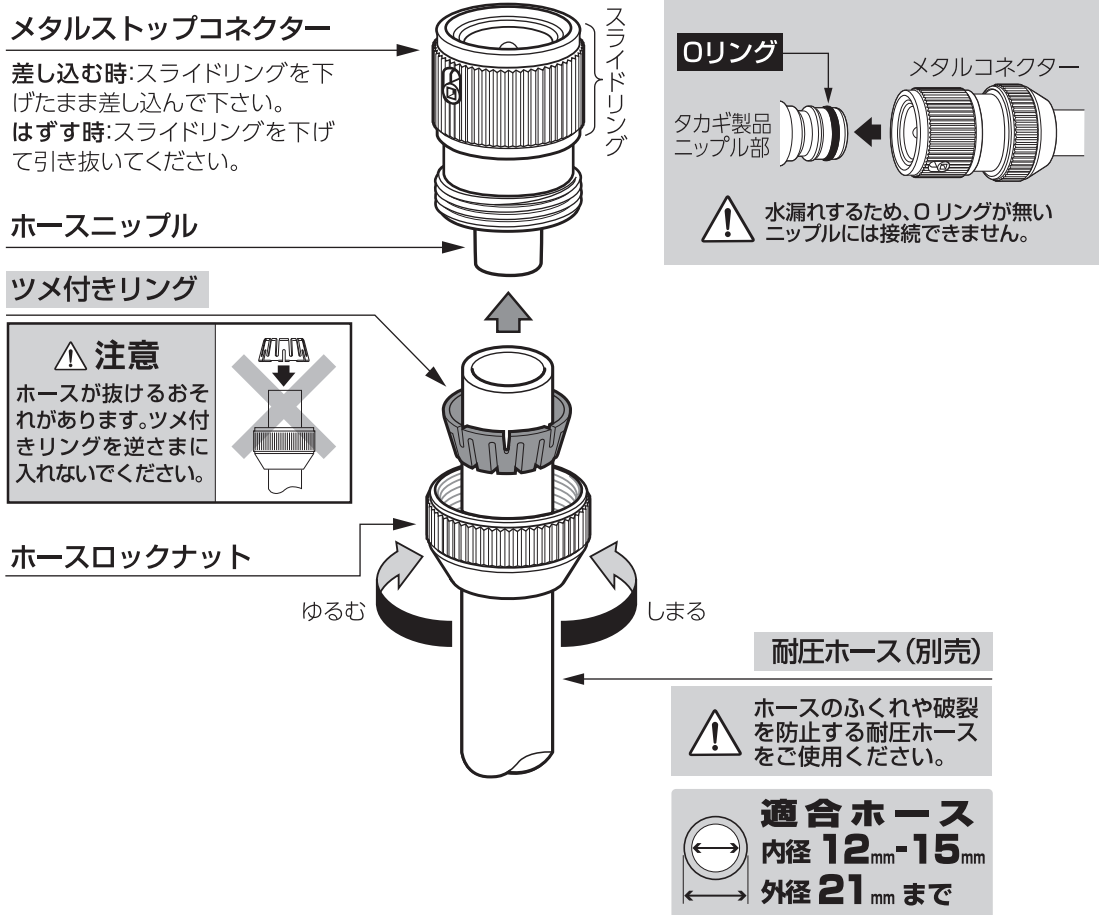

- 当社製品 G315「メタルカクマル蛇口ニップル」、【パチット】システムの散水ノズルなどと併用してください。

### 製品仕様

最大使用可能水圧：0.7MPa(7kgf/cm<sup>2</sup>)  
原料樹脂：ポリアセタール  
金属材料：しんちゆう、ステンレス

### お手入れについて

- 製品が汚れた時は柔らかい布で水拭きしてください。
- 製品に洗剤や油などが付着するとプラスチック部分  
が割れる場合があります。