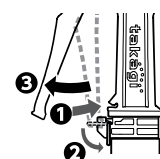

④ ハンドル

⑤ ノズル

レバーロック(特許取得済)の使い方

通水/ロック

- ①レバーを引きます
- ②ストッパーが上がリロックします

止水/ロック解除

- ①レバーを一度軽く引きます
- ②ストッパーが下がります
- ③離すと解除します

ストッパーを使用しない時

製品仕様

最大使用可能水圧：0.7MPa (7kgf/cm²)
 原料樹脂：ポリプロピレン、ポリアセタール、ABS樹脂、塩化ビニル樹脂
 ゴム材料：EPDM、NBR
 金属材料：ステンレス、アルミニウム
 ホース：塩化ビニル樹脂(糸入り)
 ホースサイズ：内径 12mm、外径 16.5mm