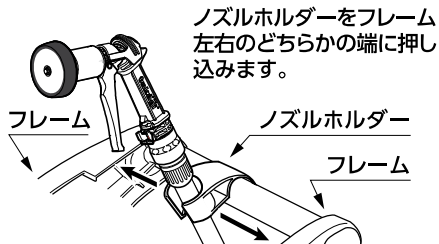

タブブラウン

① ノズルホルダー

③ 本体ニップル

④ ハンドル

⑤ ノズル

レバーロック(特許取得済)の使い方

通水/ロック

- ①レバーを引きます
- ②ストッパーが上がリロックします

止水/ロック解除

- ①レバーを一度軽く引きます
- ②ストッパーが下がります
- ③離すと解除します

ストッパーを使用しない時

製品仕様

最大使用可能水圧：0.7MPa (7kgf/cm²)
原料樹脂：ポリプロピレン、ポリアセタール、ABS樹脂、塩化ビニル樹脂
ゴム材料：EPDM、NBR
金属材料：ステンレス、アルミニウム
ホース：塩化ビニル樹脂(糸入り)
ホースサイズ：内径 12mm、外径 16.5mm