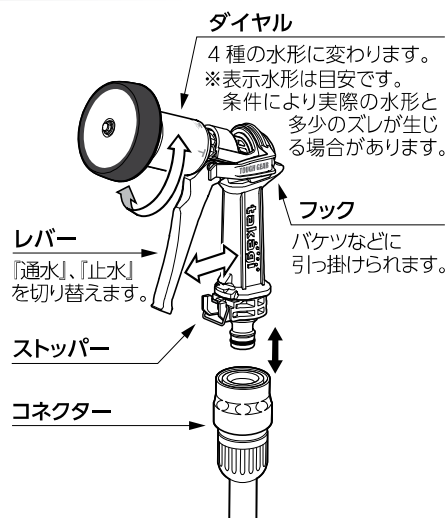

④ ハンドル

⑤ ノズル

レバーロック(特許取得済)の使い方

通水/ロック

- ①レバーを引きます
- ②ストッパーが上がリロックします

止水/ロック解除

- ①レバーを一度軽く引きます
- ②ストッパーが下がります
- ③離すと解除します

ストッパーを使用しない時

製品仕様

最大使用可能水圧：0.7MPa (7kgf/cm²)
 原料樹脂：ポリプロピレン、ポリアセタール、ABS樹脂、塩化ビニル樹脂
 ゴム材料：EPDM、NBR
 金属材料：ステンレス、アルミニウム
 ホース：塩化ビニル樹脂(糸入り)
 ホースサイズ：内径 12mm、外径 16.5mm