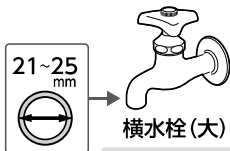

適合蛇口

外径14~18mm

横水栓

万能ホーム水栓

別売り部品が必要な蛇口

横水栓(大)

G044
蛇口ニップル L

散水栓

製品仕様

最大使用可能水圧：0.7MPa (7kgf/cm²)
 原料樹脂：ポリプロピレン、ポリアセタール、ABS樹脂、塩化ビニル樹脂
 ゴム材料：EPDM、NBR
 金属材料：ステンレス、アルミニウム
 ホース：塩化ビニル樹脂(糸入り)
 ホースサイズ：内径 12mm、外径 16.5mm