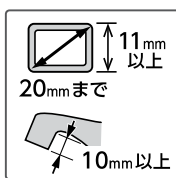

G147
カクマル蛇口ニップル

GWA44
洗濯機蛇口用ニップル