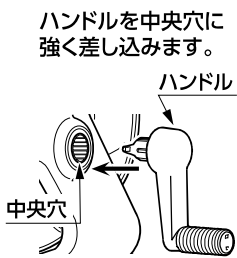

GWA44
洗濯機蛇口用ニップル

泡沫水栓

G063
泡沫蛇口用ニップル

製品のお手入れ、保管について

- 製品が汚れたときは柔らかい布で水拭きしてください。
- 保管の際には直射日光を避けてください。
- 製品に洗剤や油などが付着するとプラスチック部分が破損する場合があります。

保証期間 お買い上げ日より2年間

保証期間起算のためシートまたは納品書を大切に保管してください。当社の責以外による故障については保証いたしかねます。

④ ハンドル

⑤ ノズル

レバーロック(特許取得済)の使い方

通水/ロック

- ①レバーを引きます
- ②ストッパーが上がリロックします

止水/ロック解除

- ①レバーを一度軽く引きます
- ②ストッパーが下がります
- ③離すと解除します

ストッパーを使用しない時

製品仕様

最大使用可能水圧：0.7MPa (7kgf/cm²)
 原料樹脂：ポリプロピレン、ポリアセタール、ABS樹脂、塩化ビニル樹脂
 ゴム材料：EPDM、NBR
 金属材料：ステンレス、アルミニウム
 ホース：塩化ビニル樹脂(糸入り)
 ホースサイズ：内径 12mm、外径 16.5mm