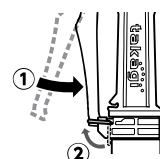

④ ハンドル

⑤ ノズル

レバーロック(特許取得済)の使い方

通水/ロック

- ①レバーを引きます
- ②ストッパーが上がリロックします

止水/ロック解除

- ①レバーを一度軽く引きます
- ②ストッパーが下がります
- ③離すと解除します

ストッパーを使用しない時

製品仕様

最大使用可能水圧：0.7MPa (7kgf/cm²)
 原料樹脂：ポリプロピレン、ポリアセタール、ABS樹脂、塩化ビニル樹脂
 ゴム材料：EPDM、NBR
 金属材料：ステンレス、アルミニウム
 ホース：塩化ビニル樹脂(糸入り)
 ホースサイズ：内径 12mm、外径 16.5mm