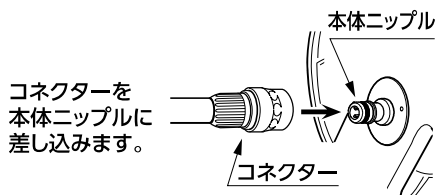

タブブラウン

① ノズルホルダー

③ 本体ニップル

④ ハンドル

⑤ ノズル

レバーロック(特許取得済)の使い方

通水/ロック

- ①レバーを引きます
- ②ストッパーが上がリロックします

止水/ロック解除

- ①レバーを一度軽く引きます
- ②ストッパーが下がります
- ③離すと解除します

ストッパーを使用しない時

製品仕様

最大使用可能水圧：0.7MPa (7kgf/cm²)
原料樹脂：ポリプロピレン、ポリアセタール、ABS樹脂、塩化ビニル樹脂
ゴム材料：EPDM、NBR
金属材料：ステンレス、アルミニウム
ホース：塩化ビニル樹脂(糸入り)
ホースサイズ：内径 12mm、外径 16.5mm