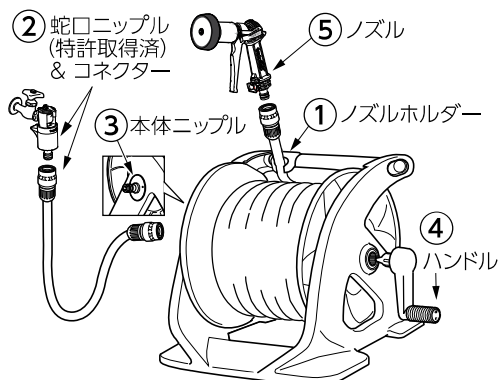

タブブラウン

① ノズルホルダー

③ 本体ニップル

④ ハンドル

⑤ ノズル

レバーロック(特許取得済)の使い方

通水/ロック

- ①レバーを引きます
- ②ストッパーが上がリロックします

止水/ロック解除

- ①レバーを一度軽く引きます
- ②ストッパーが下がります
- ③離すと解除します

ストッパーを使用しない時

製品仕様

最大使用可能水圧：0.7MPa (7kgf/cm²)
原料樹脂：ポリプロピレン、ポリアセタール、ABS樹脂、塩化ビニル樹脂
ゴム材料：EPDM、NBR
金属材料：ステンレス、アルミニウム
ホース：塩化ビニル樹脂(糸入り)
ホースサイズ：内径 12mm、外径 16.5mm