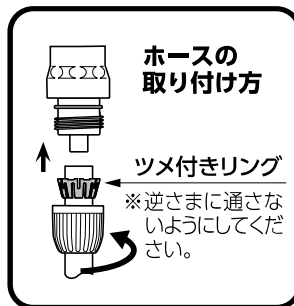

タブブラウン

① ノズルホルダー

③ 本体ニップル

④ ハンドル

⑤ ノズル

レバーロック(特許取得済)の使い方

通水/ロック

- ①レバーを引きます
- ②ストッパーが上がリロックします

止水/ロック解除

- ①レバーを一度軽く引きます
- ②ストッパーが下がります
- ③離すと解除します

ストッパーを使用しない時

製品仕様

最大使用可能水圧：0.7MPa (7kgf/cm²)
原料樹脂：ポリプロピレン、ポリアセタール、ABS樹脂、塩化ビニル樹脂
ゴム材料：EPDM、NBR
金属材料：ステンレス、アルミニウム
ホース：塩化ビニル樹脂(糸入り)
ホースサイズ：内径 12mm、外径 16.5mm