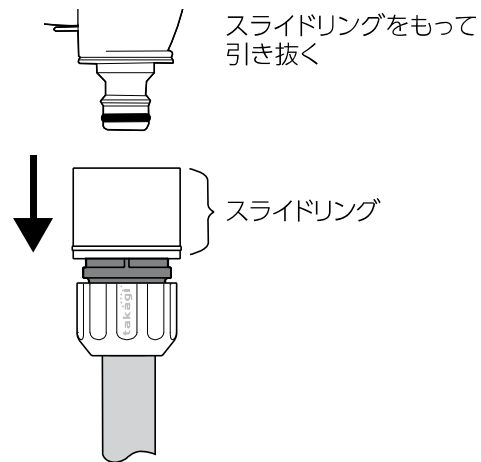

注意

- 本品は一般家庭での屋外散水用です。それ以外の目的には使用しないでください。
- 使用後は必ず蛇口を閉め製品内部の水を十分に抜いてください。(凍結破損防止・製品保護)
- 接続用ホースは「耐圧ホース」を使用してください。
- コネクタは全自動洗濯機、食器洗い機などの給排水が自動の機器に使用しないでください。
- 井戸水で使用しないでください。
- 火気の近くで使用しないでください。
- 常温以外の水を使用しないでください。

ホースの取り付け方

コネクタの取りはずし方

製品仕様

最大使用可能水圧：0.7MPa(7kgf/cm²)
 原料樹脂：ABS樹脂、ポリアセタール、ポリプロピレン
 金属材料：ステンレス
 ゴム材料：EPDM、NBR

お手入れ、保管について

- 製品が汚れた時は柔らかい布で水拭きしてください。
- 保管の際には直射日光を避けてください。
- 製品に洗剤や油などが付着するとプラスチック部分が割れる場合があります。