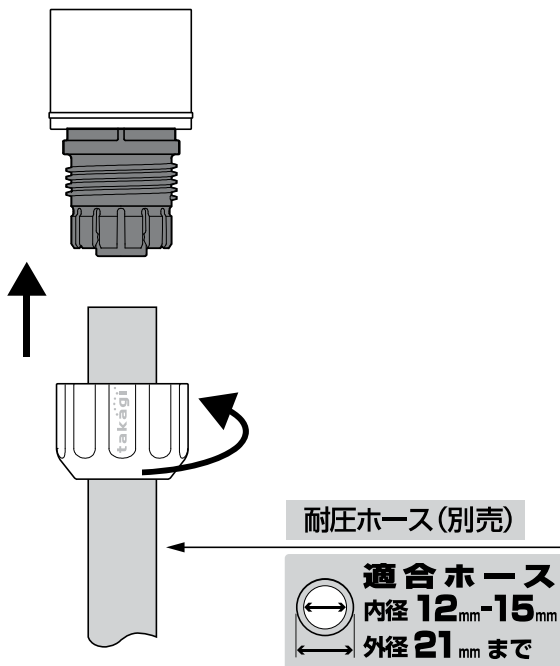

注意

- 本品は一般家庭での屋外散水用です。それ以外の目的には使用しないでください。
- 使用後は必ず蛇口を閉め製品内部の水を十分に抜いてください。(凍結破損防止・製品保護)
- 接続用ホースは「耐圧ホース」を使用してください。
- コネクタは全自動洗濯機、食器洗い機などの給排水が自動の機器に使用しないでください。
- 井戸水で使用しないでください。
- 火気の近くで使用しないでください。
- 常温以外の水を使用しないでください。

ホースの取り付け方

コネクタの取りはずし方

製品仕様

最大使用可能水圧：0.7MPa(7kgf/cm²)
 原料樹脂：ABS樹脂、ポリアセタール、ポリプロピレン
 金属材料：ステンレス
 ゴム材料：EPDM、NBR

お手入れ、保管について

- 製品が汚れた時は柔らかい布で水拭きしてください。
- 保管の際には直射日光を避けてください。
- 製品に洗剤や油などが付着するとプラスチック部分が割れる場合があります。