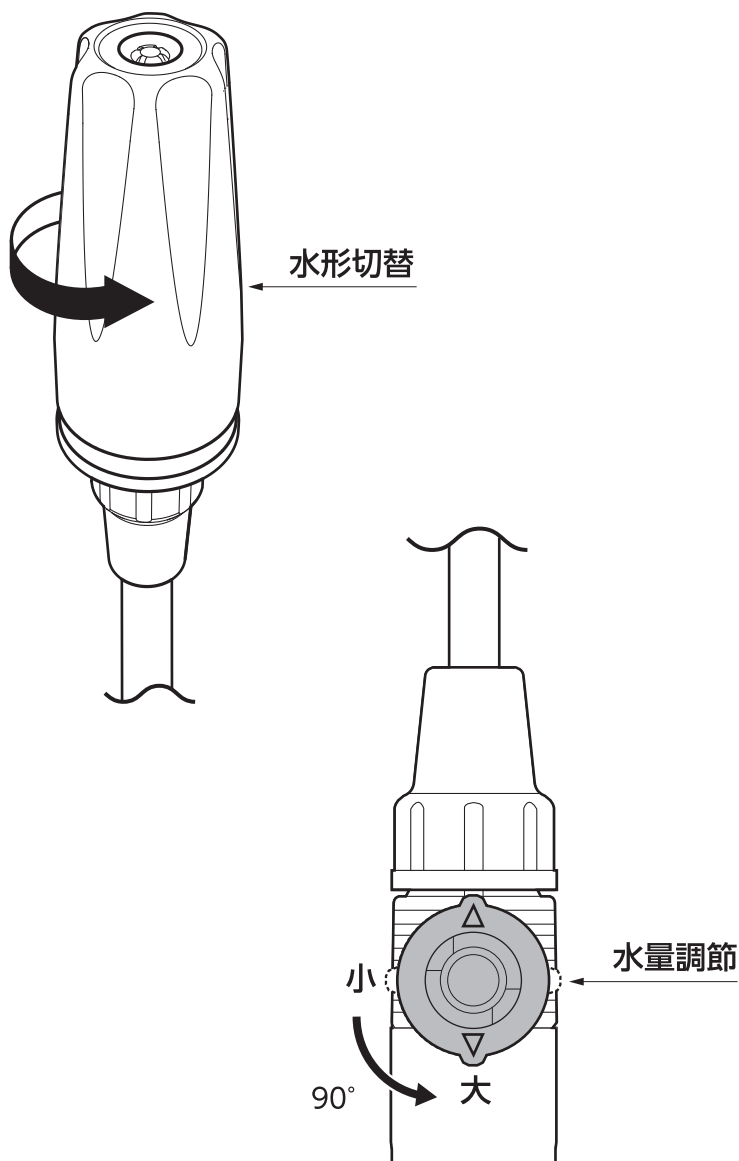

**注意**

- 本品は一般家庭での屋外散水用です。それ以外の目的には使用しないでください。
- 使用後は必ず蛇口を閉め製品内部の水を十分に抜いてください。  
(凍結破損防止・製品保護)。

**製品仕様**

最大使用可能水圧：0.7MPa(7kgf/cm<sup>2</sup>)  
金属材料：ステンレス  
原料樹脂：ポリアセタール、ABS樹脂、ポリプロピレン  
ゴム材料：NBR、EPDM  
適合ホース：内径 12-15mm  
外径 21mm まで