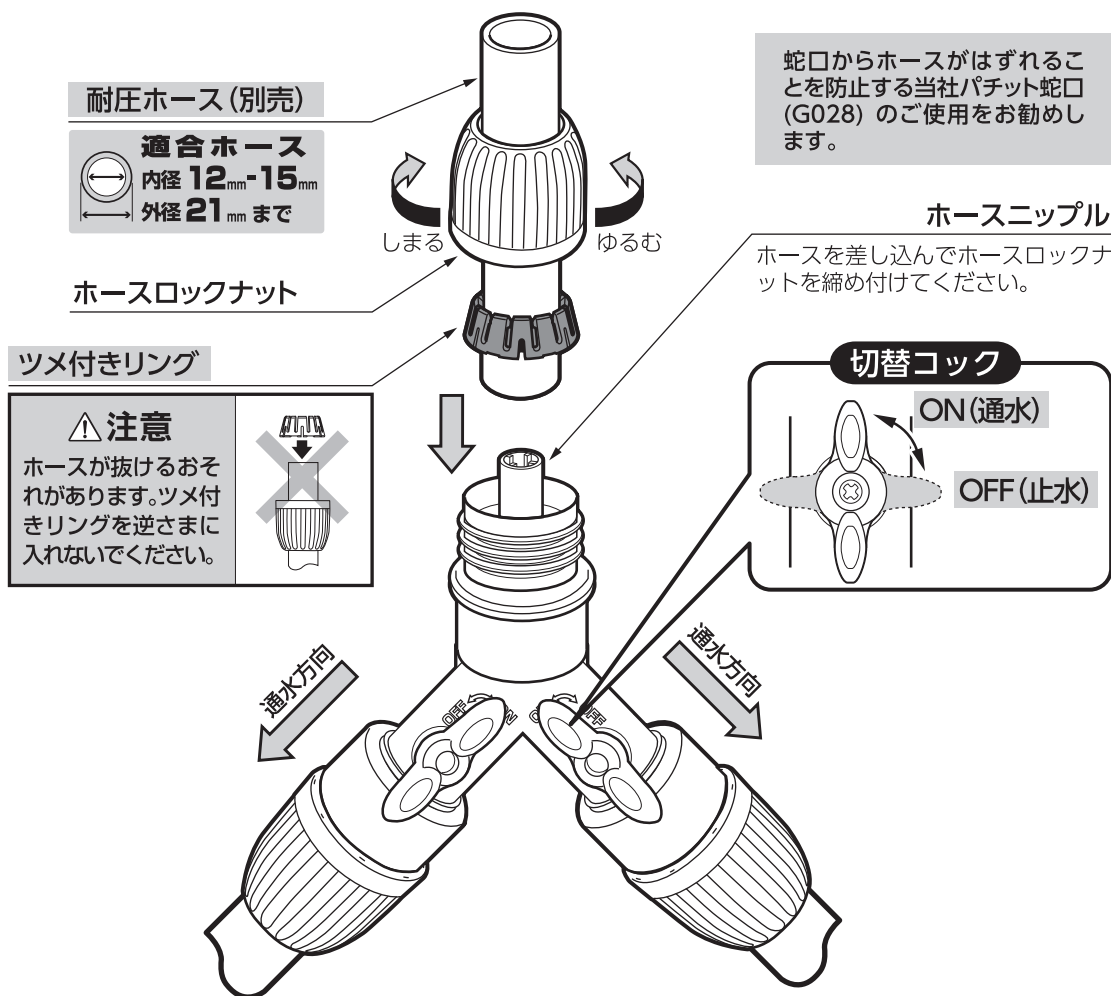

注意

- 本品は一般家庭での屋外散水用です。それ以外の目的には使用しないでください。
 - 接続用ホースは「耐圧ホース」を使用してください。●火気の近くで使用しないでください。
 - 常温以外の水を使用しないでください。●井戸水で使用しないでください。
- 破損による水漏れのおそれがあります**
- 使用後は必ず蛇口を閉め製品内部の水を十分に抜いてください(凍結破損防止・製品保護)。
 - コネクターは全自動洗濯機、食器洗い機などの給排水が自動の機器に使用しないでください。

製品仕様

最大使用可能水圧：0.7MPa(7kgf/cm²)
 原料樹脂：ABS樹脂、ポリアセタール
 金属材料：ステンレス
 ゴム材料：EPDM、NBR

お手入れ、保管について

- 製品が汚れた時は柔らかい布で水拭きしてください。
- 保管の際には直射日光を避けてください。
- 製品に洗剤や油などが付着するとプラスチック部分が割れる場合があります。

保証期間 お買い上げ日より2年間

保証期間起算のためレシートを大切に保管してください。
 当社の責以外による故障については保証致しかねます。