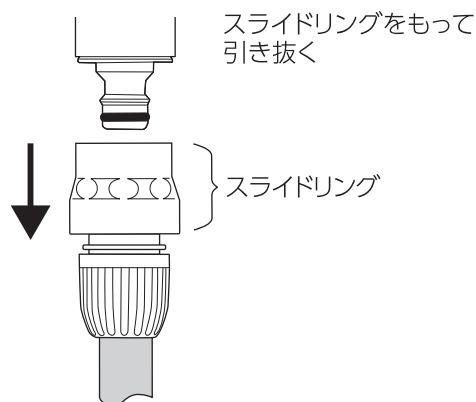

注意

- 本品は一般家庭での屋外散水用です。それ以外の目的には使用しないでください。
- 使用後は必ず蛇口を閉め製品内部の水を充分に抜いてください。(凍結破損防止・製品保護)
- 接続用ホースは「耐圧ホース」を使用してください。
- コネクタは全自動洗濯機、食器洗い機などの給排水が自動の機器に使用しないでください。
- 井戸水で使用しないでください。
- 火気の近くで使用しないでください。
- 常温以外の水を使用しないでください。

ホースの取り付け方

コネクタの取りはずし方

製品仕様

最大使用可能水圧：0.7MPa(7kgf/cm²)
 原料樹脂：ABS樹脂、ポリアセタール、塩化ビニル樹脂
 金属材料：ステンレス、しんちゅう、亜鉛、炭素鋼
 ゴム材料：EPDM、NBR

お手入れ、保管について

- 製品が汚れた時は柔らかい布で水拭きしてください。
- 保管の際には直射日光を避けてください。
- 製品に洗剤や油などが付着するとプラスチック部分が割れる場合があります。