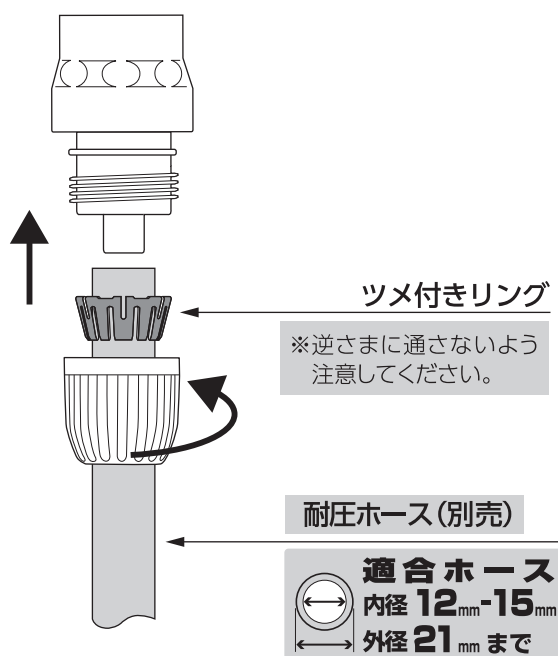

注意

- 本品は一般家庭での屋外散水用です。それ以外の目的には使用しないでください。
- 使用後は必ず蛇口を閉め製品内部の水を充分に抜いてください。(凍結破損防止・製品保護)
- 接続用ホースは「耐圧ホース」を使用してください。
- コネクタは全自動洗濯機、食器洗い機などの給排水が自動の機器に使用しないでください。
- 井戸水で使用しないでください。
- 火気の近くで使用しないでください。
- 常温以外の水を使用しないでください。

ホースの取り付け方

コネクタの取りはずし方

製品仕様

最大使用可能水圧：0.7MPa(7kgf/cm²)
 原料樹脂：ABS樹脂、ポリアセタール、塩化ビニル樹脂
 金属材料：ステンレス、しんちゅう、亜鉛、炭素鋼
 ゴム材料：EPDM、NBR

お手入れ、保管について

- 製品が汚れた時は柔らかい布で水拭きしてください。
- 保管の際には直射日光を避けてください。
- 製品に洗剤や油などが付着するとプラスチック部分が割れる場合があります。