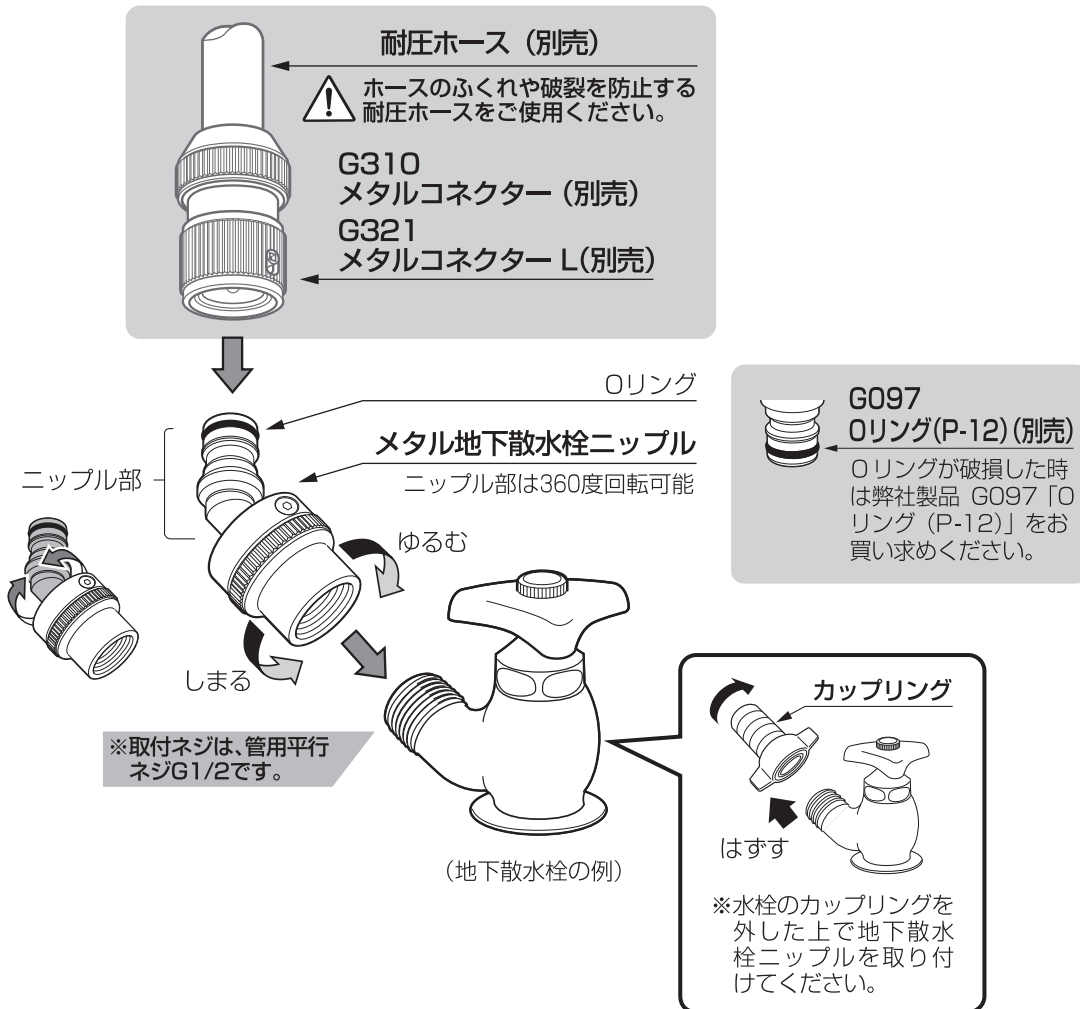

注意

- 本品は一般家庭での屋外散水用です。それ以外の目的には使用しないでください。●改造しないでください。
- 常温以外の水を使用しないでください。
- ケガをするおそれがあります**
- 取り付け、取りはずし作業は手袋を着用し、滑りに注意してください。
- 破損による水漏れのおそれがあります**
- 使用後は必ず蛇口を閉め、製品およびホース内の水抜きをしてください。●凍結破損防止のため、製品内部の水を充分に抜いてください。●全自動洗濯機、食器洗い機などの給排水が自動の機器に使用しないでください。
- 故障のおそれがあります**
- 藻や砂などが製品内部や可動部に入らないようにしてください。

製品仕様

最大使用可能水圧：0.7MPa(7kgf/ cm²)
 ゴム材料：EPDM、NBR
 金属材料：しんちゅう、亜鉛、ステンレス

お手入れについて

- 製品が汚れた時は柔らかい布で水拭きしてください。

■保証期間 お買い上げ日より2年間

保証期間起算のためレシートを大切に保管してください。
 当社の責以外による故障については保証致しかねます。

■商品に関するお問い合わせは

通話料 無料 **0120-37-5580**