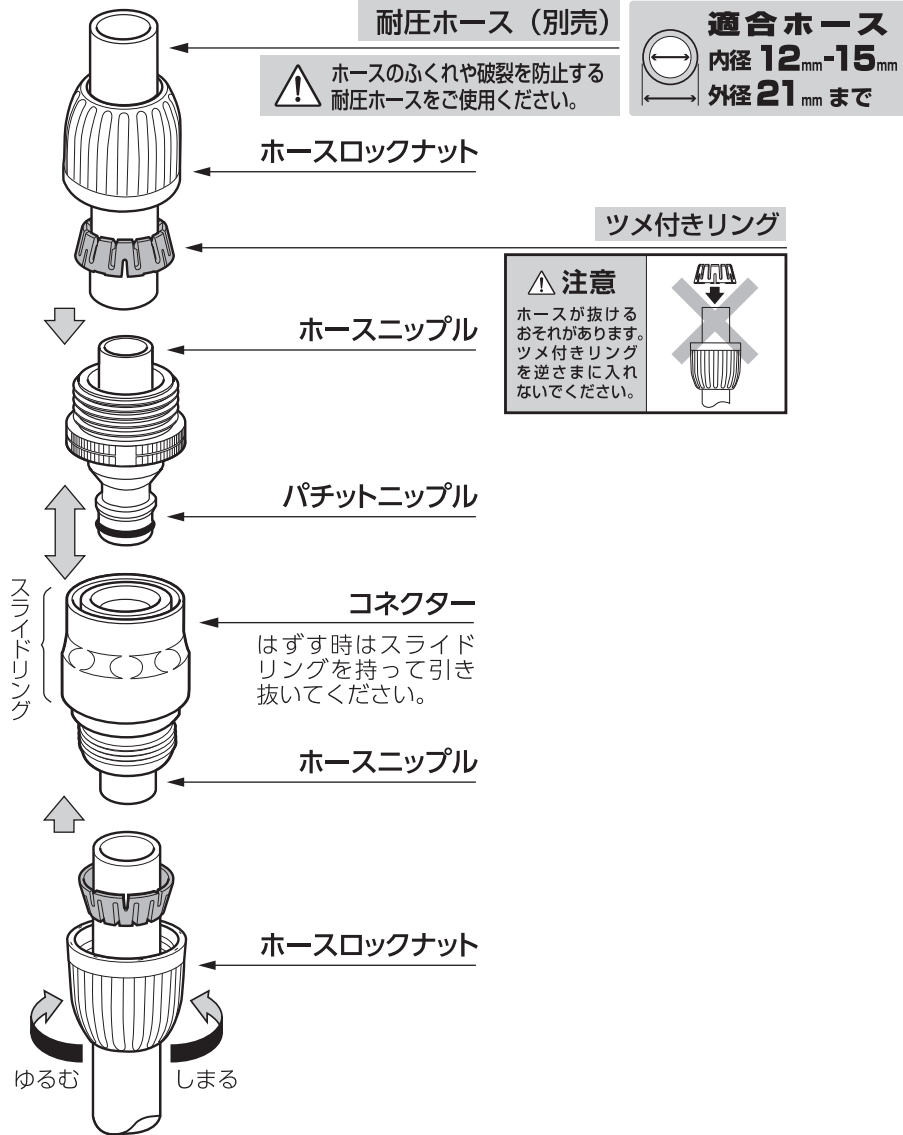

**注意**

- 万一の水漏れを考え、水漏れによって支障がある場所では使用しないでください。
- 改造しないでください。
- 破損による水漏れのおそれがあります**
- 水圧や凍結による破損防止のため使用後は必ず蛇口を閉め、製品およびホース内の水抜きをしてください。
- プラスチック部分には洗剤、油、ワックス、シンナー、ベンジン等が付着しないようにしてください。
- 全自動洗濯機、食器洗い機などの給排水が自動の機器に使用しないでください。
- 故障の恐れがあります**
- 藻や砂などが製品内部に入らないようにしてください。

●ホースバンドや針金を使わずに簡単にホースの接続ができます。

**製品仕様**

最大使用可能水圧：0.7MPa(7kgf/cm<sup>2</sup>)  
 原料樹脂：ABS樹脂、ポリアセタール  
 金属材料：ステンレス  
 ゴム材料：EPDM

**お手入れ、保管について**

- 製品が汚れた時は柔らかい布で水拭きしてください。
- 保管の際には直射日光を避けてください。
- 製品に洗剤や油などが付着するとプラスチック部分が割れる場合があります。