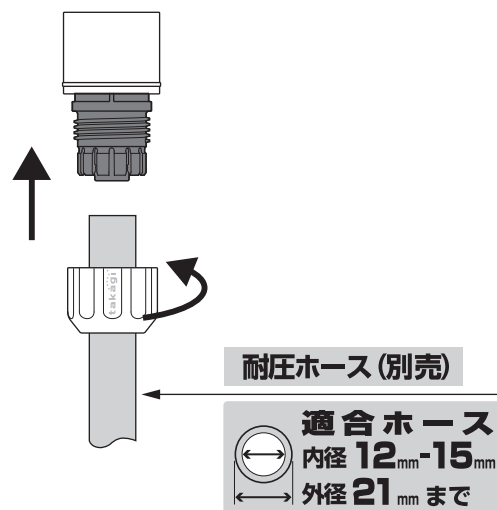

注意

- ●本品は一般家庭での屋外散水用です。それ以外の目的には使用しないでください。
- ●使用後は必ず蛇口を閉め製品内部の水を充分に抜いてください。(凍結破損防止・製品保護)
- ●接続用ホースは「耐圧ホース」を使用してください。
- ●コネクターは全自動洗濯機、食器洗い機などの給排水が自動の機器に使用しないでください。
- ●井戸水で使用しないでください。
- ●火気の近くで使用しないでください。
- ●常温以外の水を使用しないでください。

レバーロックの使い方

① 通水

レバーを握るとストッパーが上がりロックする

② 止水

レバーを一度軽く握るとストッパーが下がり離すとロック解除する

ホースの取り付け方

コネクターの取りはずし方

製品仕様

最大使用可能水圧：0.7MPa(7kgf/cm²)
原料樹脂：ABS樹脂、ポリアセタール、ポリプロピレン
金属材料：ステンレス
ゴム材料：EPDM、NBR

お手入れ、保管について

- ●製品が汚れた時は柔らかい布で水拭きしてください。
- ●保管の際には直射日光を避けてください。
- ●製品に洗剤や油などが付着するとプラスチック部分が割れる場合があります。

■保証期間 お買い上げ日より2年間

保証期間起算のためレシートまたは納品書を大切に保管してください。
当社の責以外による故障については保証致しかねます。

■商品に関するお問い合わせは

通話料 無 0120-37-5580

受付時間 / 平日9:00~12:00、13:00~17:00(土・日・祝日は除く)

株式会社 タカギ