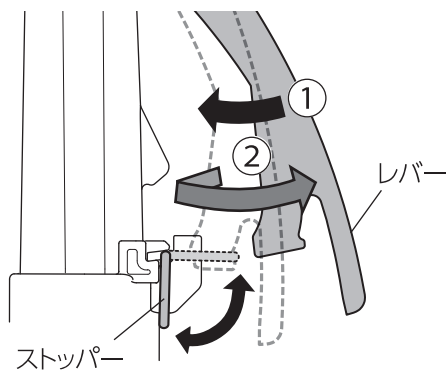

注意

- ●本品は一般家庭での屋外散水用です。それ以外の目的には使用しないでください。
- ●使用後は必ず蛇口を閉め製品内部の水を充分に抜いてください。(凍結破損防止・製品保護)
- ●接続用ホースは「耐圧ホース」を使用してください。
- ●コネクターは全自動洗濯機、食器洗い機などの給排水が自動の機器に使用しないでください。
- ●井戸水で使用しないでください。
- ●火気の近くで使用しないでください。
- ●常温以外の水を使用しないでください。

レバーロックの使い方

① 通水

レバーを握るとストッパーが上がりロックする

② 止水

レバーを一度軽く握るとストッパーが下がり離すとロック解除する