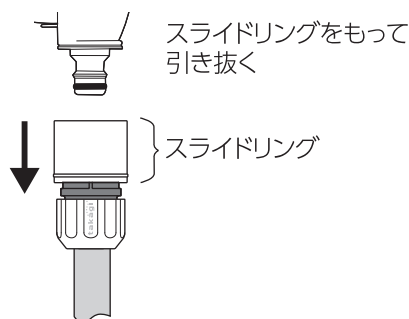

コネクターの取りはずし方

製品仕様

最大使用可能水圧：0.7MPa(7kgf/cm²)
原料樹脂：ABS樹脂、ポリアセタール、ポリプロピレン
金属材料：ステンレス
ゴム材料：EPDM、NBR

お手入れ、保管について

- ●製品が汚れた時は柔らかい布で水拭きしてください。
- ●保管の際には直射日光を避けてください。
- ●製品に洗剤や油などが付着するとプラスチック部分が割れる場合があります。

■保証期間 お買い上げ日より2年間

保証期間起算のためレシートまたは納品書を大切に保管してください。
当社の責以外による故障については保証致しかねます。

■商品に関するお問い合わせは

通話料 無 0120-37-5580

受付時間 / 平日9:00~12:00、13:00~17:00(土・日・祝日は除く)

株式会社 タカギ