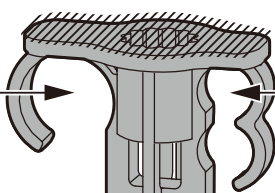

取扱説明書

GKA101 兼用ホルダー

本品は“簡単水やりシステム”シリーズの専用パーツです。
※必ず専用パーツ(別売品)と接続してください。

注意

- 本品は一般家庭での屋外散水用です。それ以外の目的には使用しないでください。
- 火気の近くで使用しないでください。
- 改造しないでください。

破損の原因になります

- 本品を無理に差し込まないでください。小石など異物や構造物などに接触する可能性がある場合は注意して設置してください。

植物を傷つけるおそれがあります

- 植物に近づけすぎないように設置してください。

9mm水やりホース
(別売品)を通せます。

4mm水やりホース(別売品)、
点滴チューブスリム(別売品)
を通せます。

土にこのあたりまで
差し込みます。

地面が浅い場合は、ニッパーな
どの工具で本品先端(▷印から先
端にかけて)を切断して長さを調
節してください。

※土が硬い場合は、柔らかく
ほぐした後、差し込んでくだ
さい。