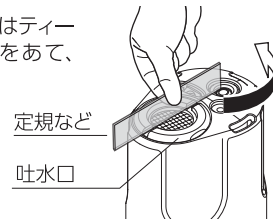

⚠ 注意

- 本品は一般家庭での屋外散水用です。それ以外の目的には使用しないでください。
- 使用後は必ず蛇口を閉め製品内部の水を十分に抜いてください(凍結破損防止・製品保護)。
- 井戸水で使用しないでください。
- 破損のおそれのある対象物へは使用しないでください。

※サイクロン水流の吐水部が砂かみをする事により、水流が乱れた場合は、レバーで通水⇔止水を数回繰り返してください。

吐水部の清掃

吐水部が目づまりした時は、清掃してください。

- ①吐水口に定規もしくはティースプーンの柄などをあて、回してはずします。

- ②網の汚れを歯ブラシなどでこすり洗いをして取り除いてください。

⚠ けがをするおそれがあります。網のフチに注意してください。

製品仕様

最大使用可能水圧：0.7MPa(7kgf / cm²)
 金属材料：ステンレス
 原料樹脂：ポリアセタール、ABS樹脂、ポリプロピレン、ポリエチレン
 ゴム材料：NBR、EPDM
 適合ホース：内径 12-15mm、外径 21mm まで