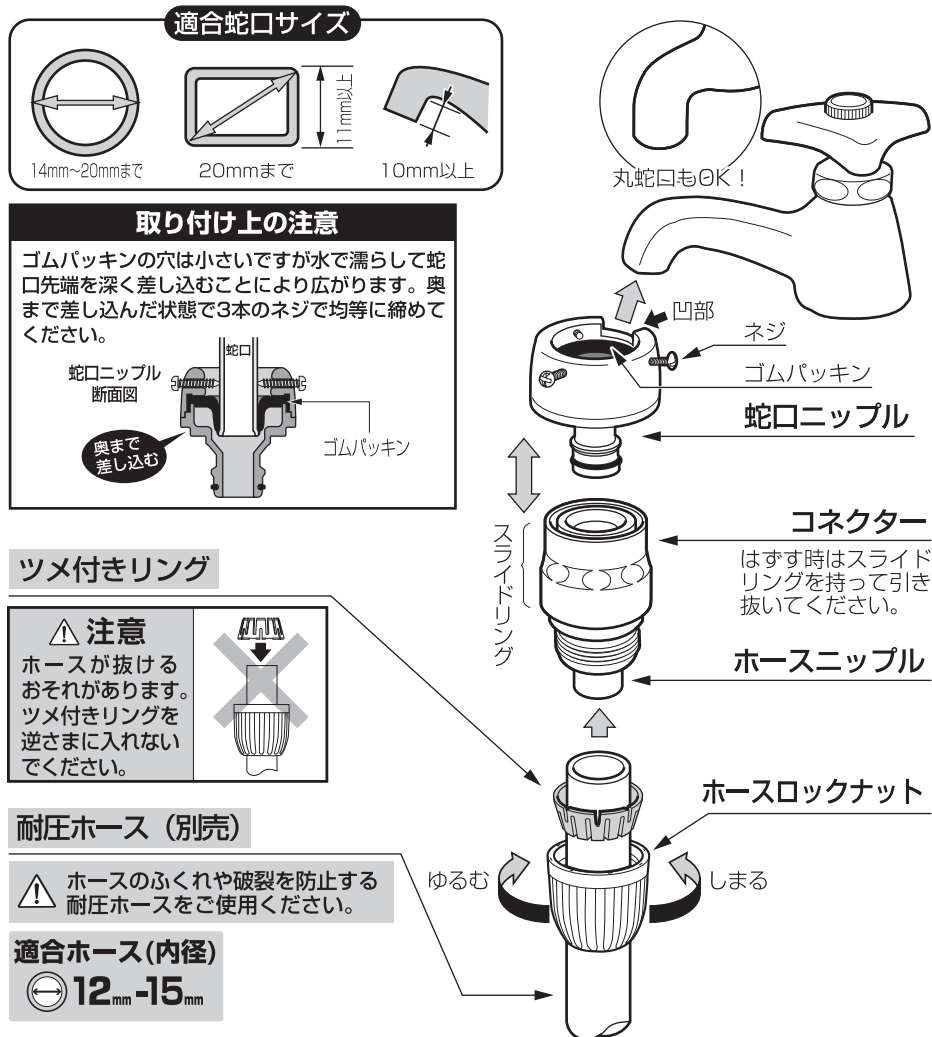

注意

- 万一の水漏れを考え、水漏れによって支障がある場所では使用しないでください。●改造しないでください。
- 破損による水漏れのおそれがあります**
- 水圧や凍結による破損防止のため使用後は必ず蛇口を閉め、製品およびホース内の水抜きをしてください。
- プラスチック部分には洗剤、油、ワックス、シンナー、ベンジン等が付着しないようにしてください。
- 全自動洗濯機、食器洗い機などの給排水が自動の機器に使用しないでください。
- 故障のおそれがあります**
- 藻や砂などが製品内部に入らないようにしてください。

- 丸蛇口、角蛇口とも使用できます。
- ゴムパッキンと止めネジとの二重の締め付けにより、水漏れ、脱落の心配が全くありません。
- ホースと蛇口の接続、分離がワンタッチでできます。

製品仕様

最大使用可能水圧：0.7MPa(7kgf/cm²)
 原料樹脂：ABS 樹脂、ポリアセタール
 金属材料：ステンレス
 ゴム材料：EPDM

お手入れ、保管について

- 製品が汚れた時は柔らかい布で水拭きしてください。
- 保管の際には直射日光を避けてください。
- 製品に洗剤や油などが付着するとプラスチック部分が割れる場合があります。