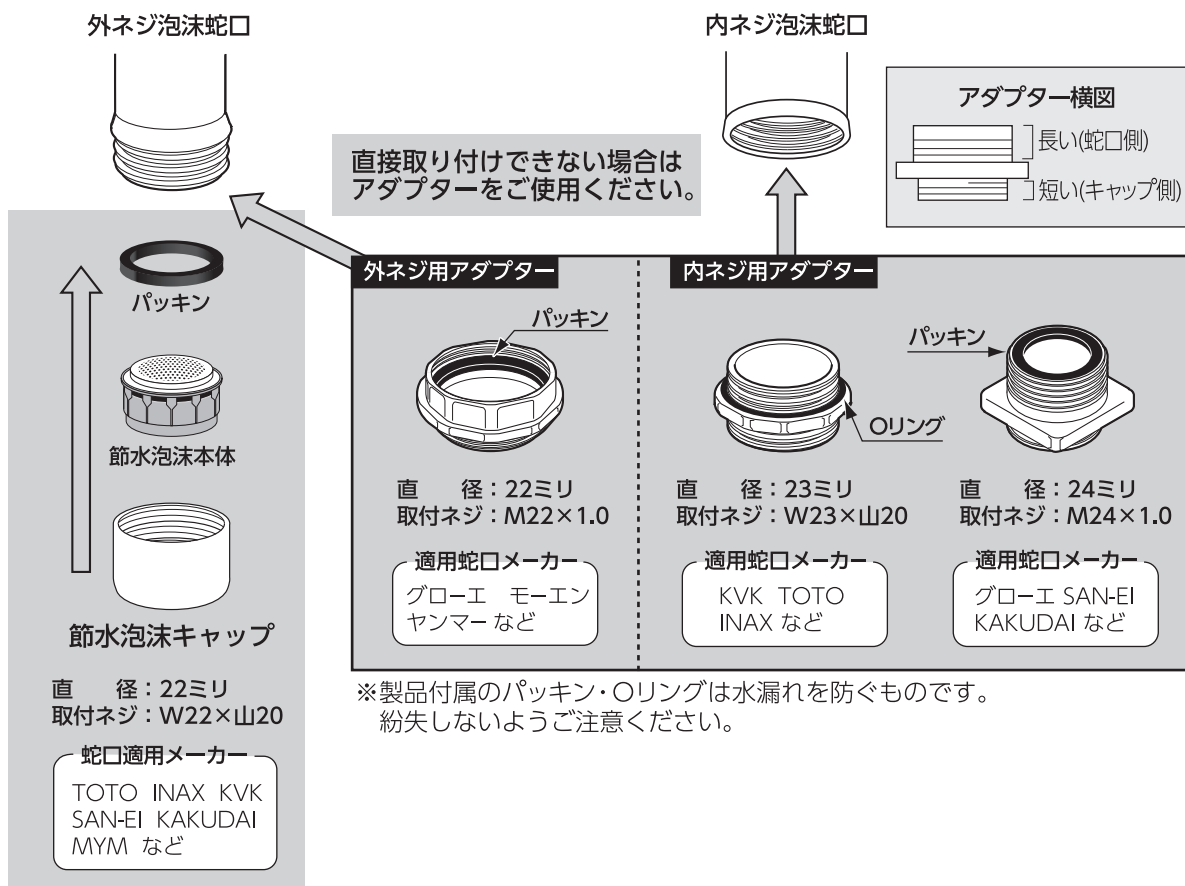

注意

- 蛇口の種類によっては一部取り付けられない蛇口があります。ご了承ください。
- 付属のアダプターはお使いの蛇口のタイプに合わせてご使用ください。
- 取りはずした泡沫キャップは紛失しないようご注意ください。
- 改造しないでください。

製品仕様

最大使用可能水圧：0.7MPa(7kgf/cm²)
原料樹脂：ポリアセタール
ゴム材料：EPDM、NBR
金属材料：しんちゅう

お手入れについて

- 製品に洗剤や油などが付着するとプラスチック部分が割れる場合があります。
- 製品が汚れた時は柔らかい布で水拭きしてください。