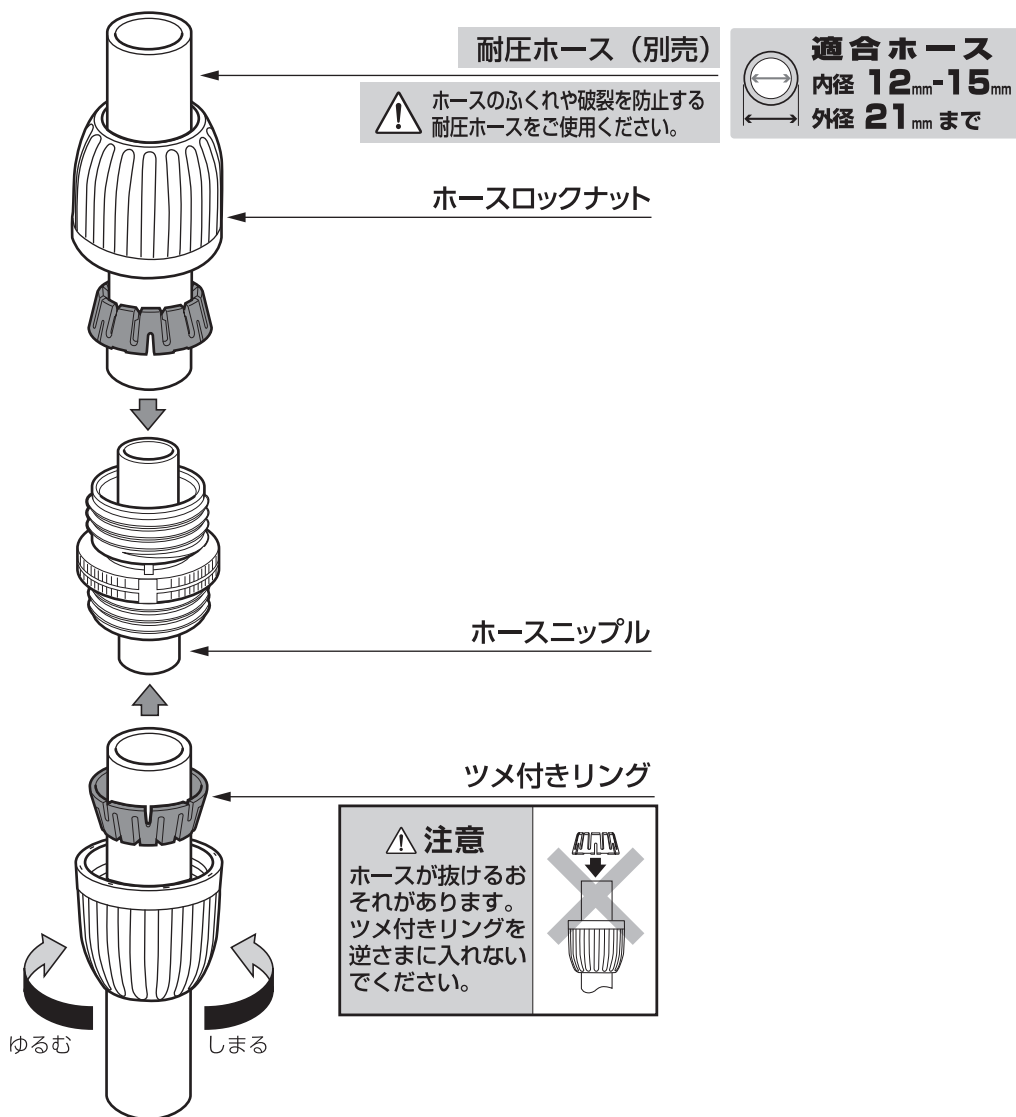

- ホースバンドや針金を使わずに簡単にホースとホースの接続ができます。
- 破れたホース部分を切り取り、接続すれば、ホースの補修になります。

### 製品仕様

最大使用可能水圧：0.7MPa(7kgf/cm<sup>2</sup>)  
原料樹脂：ABS樹脂、ポリアセタール