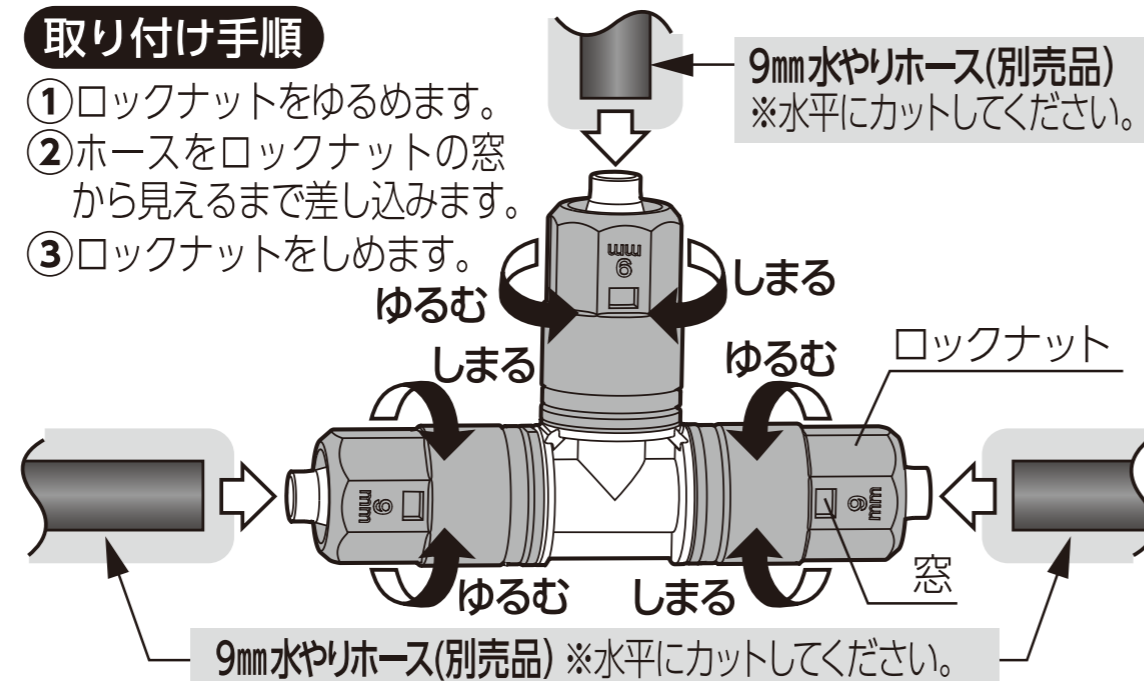

取扱説明書

9mmジョイント T型

本品は“簡単水やりシステム”シリーズの専用パーツです。※必ず専用パーツ(別売品)と接続してください。

注意

●本品は一般家庭での屋外散水用です。それ以外の目的には使用しないでください。●接続部がはずれるおそれがあります。必ず「調圧ジョイント(GKJ101)」を併用してください。●設置後に必ず、接続部より水漏れがないか確認してください。●火気の近くで使用しないでください。●改造しないでください。●常温以外の水を使用しないでください。●上水道の水を使用してください。井戸水などの水道水以外を使用すると、小石や藻などの異物が製品につまり、水が出なくなる場合があります。

破損による水漏れのおそれがあります

●凍結破損防止のため、製品内部の水を十分に抜いて保管してください。

故障のおそれがあります

●藻や砂などが製品内部に入った場合は洗い流してください。

— 製品のお手入れ、保管について —

- ●製品が汚れた時は柔らかい布で水拭きしてください。
- ●保管の際は直射日光を避けてください。
- ●製品に洗剤や油などが付着するとプラスチック部分が割れる場合があります。

取り付け手順

- ①ロックナットをゆるめます。
- ②ホースをロックナットの窓から見えるまで差し込みます。
- ③ロックナットをしめます。

株式会社 タカギ

保証期間 お買い上げ日より2年間

通話料 **0120-37-5580**

受付時間 平日(土・日・祝日は除く)
9:00 ~ 12:00、13:00 ~ 17:00

使用上の注意、製品仕様に基づくご使用で、保証期間内に万一故障した場合、当社までご連絡ください。保証期間起算のためレシートを大切に保管してください。当社の責以外による故障については保証致しかねます。

製品仕様
用途：一般家庭での屋外散水用
最大使用可能水圧：0.4MPa(4kgf/cm²)
耐熱温度：60℃
原料樹脂：ポリプロピレン、ポリアセタール

MADE IN TAIWAN