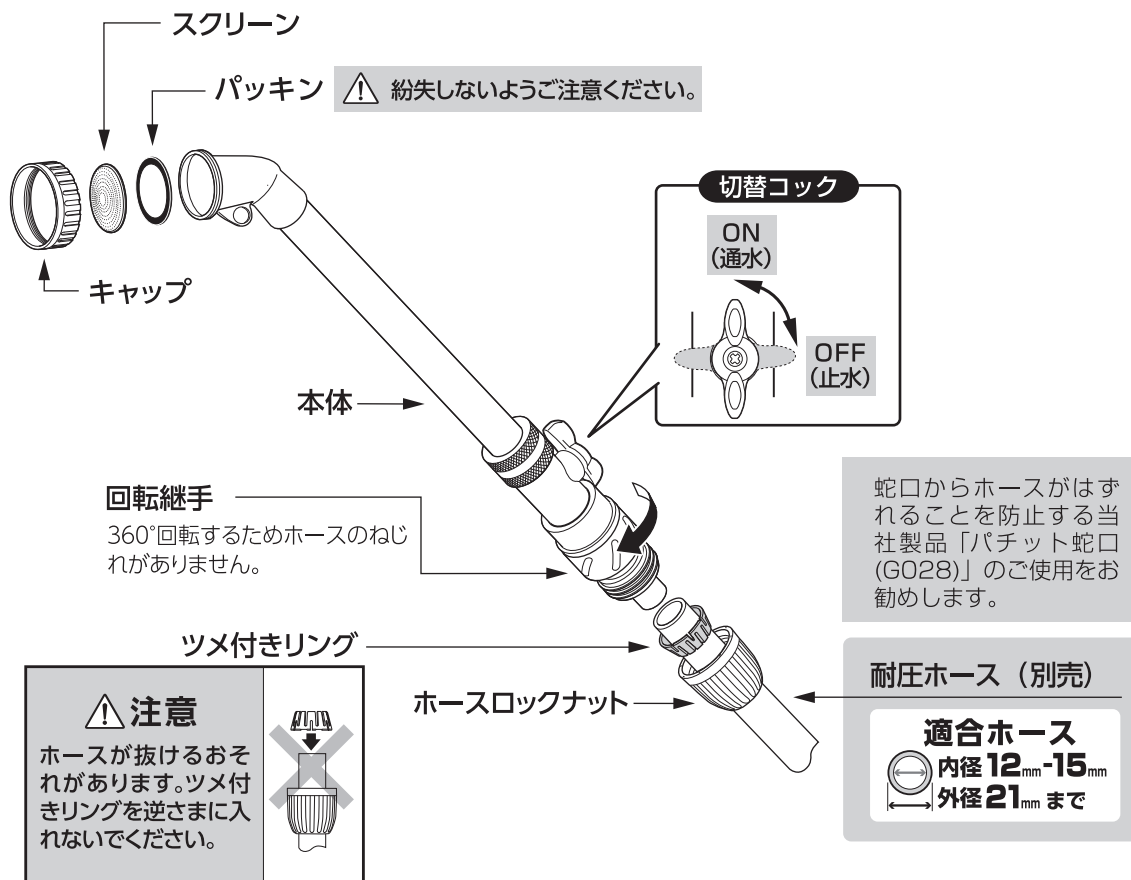

注意

- 本品は一般家庭での屋外散水用です。それ以外の目的には使用しないでください。
 - 接続用ホースは「耐圧ホース」を使用してください。●火気の近くで使用しないでください。
 - 常温以外の水を使用しないでください。●井戸水で使用しないでください。
- 破損による水漏れのおそれがあります**
- 使用後は必ず蛇口を閉め製品内部の水を充分に抜いてください(凍結破損防止・製品保護)。
 - 全自動洗濯機、食器洗い機などの給排水が自動の機器に使用しないでください。

製品仕様

最大使用可能水圧：0.7MPa(7kgf/cm²)
 原料樹脂：ABS樹脂、ポリアセタール
 ゴム材料：EPDM、NBR
 金属材料：亜鉛合金、ステンレス、しんちゅう

お手入れ、保管について

- 製品が汚れた時は柔らかい布で水拭きしてください。
- 保管の際には直射日光を避けてください。
- 製品に洗剤や油などが付着するとプラスチック部分が割れる場合があります。

保証期間 お買い上げ日より2年間