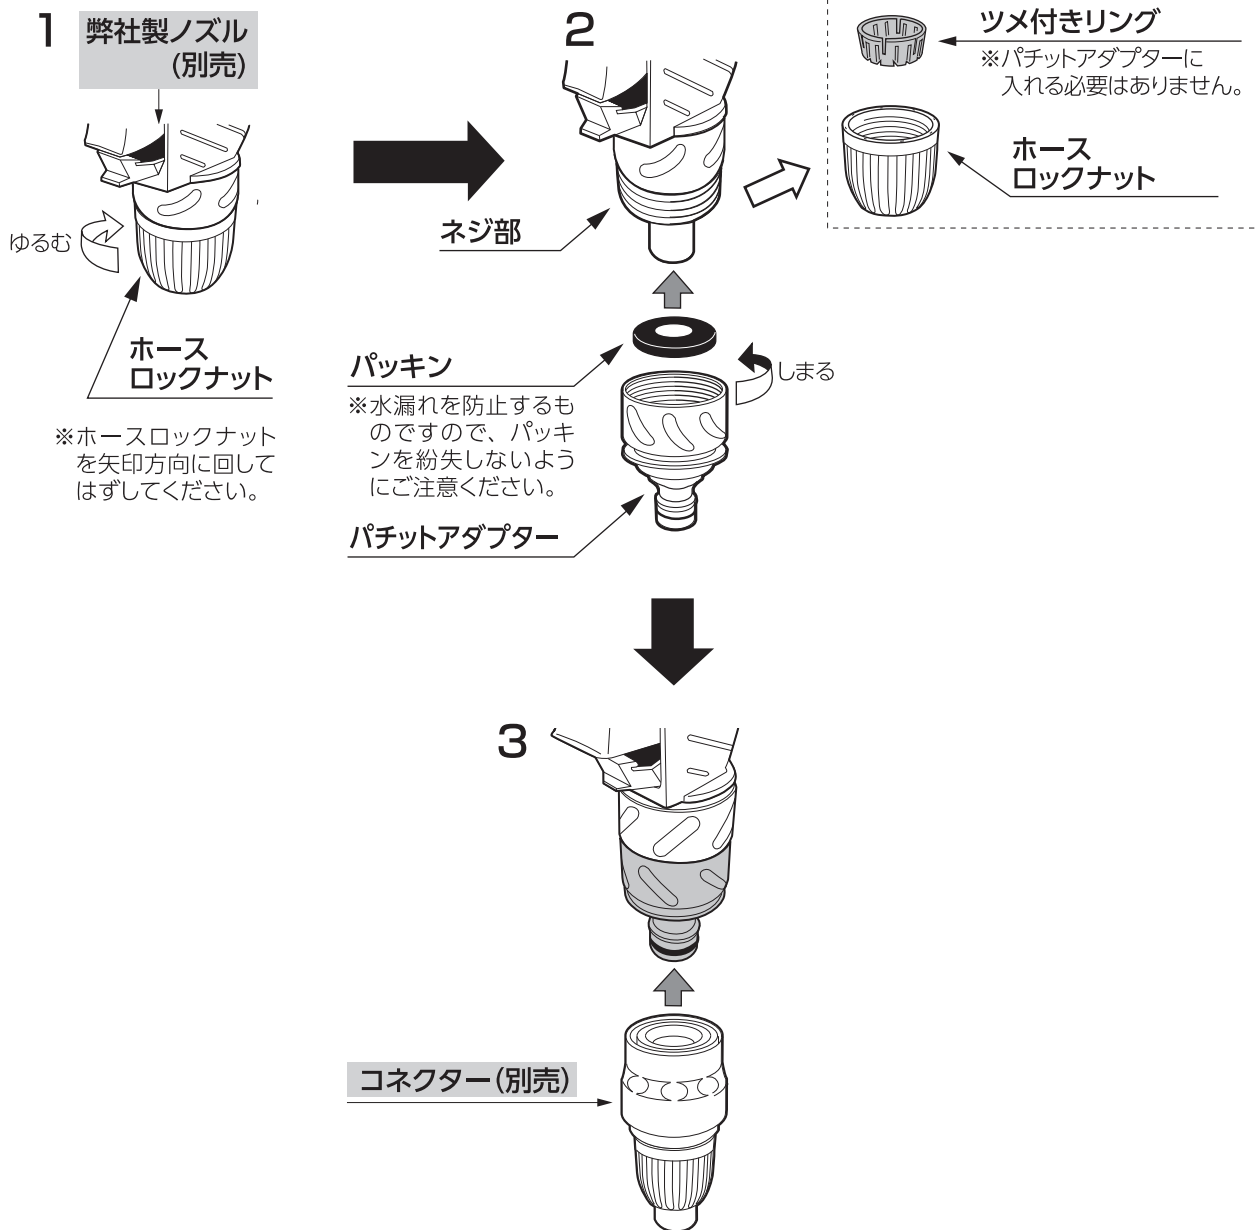

注意

- 弊社製ノズルやジョイント部品をワンタッチ接続に変換するアダプターです。他社製品には使用できません。
 - 改造しないでください。
- 破損による水漏れのおそれがあります**
- 水圧や凍結による破損防止のため使用後は必ず蛇口を閉め、製品およびホース内の水抜きをしてください。
 - プラスチック部分には洗剤、油、ワックス、シンナー、ベンジン等が付着しないようにしてください。

製品仕様

最大使用可能水圧：0.7MPa(7kgf/ cm²)
 原料樹脂：ABS樹脂
 ゴム材料：EPDM